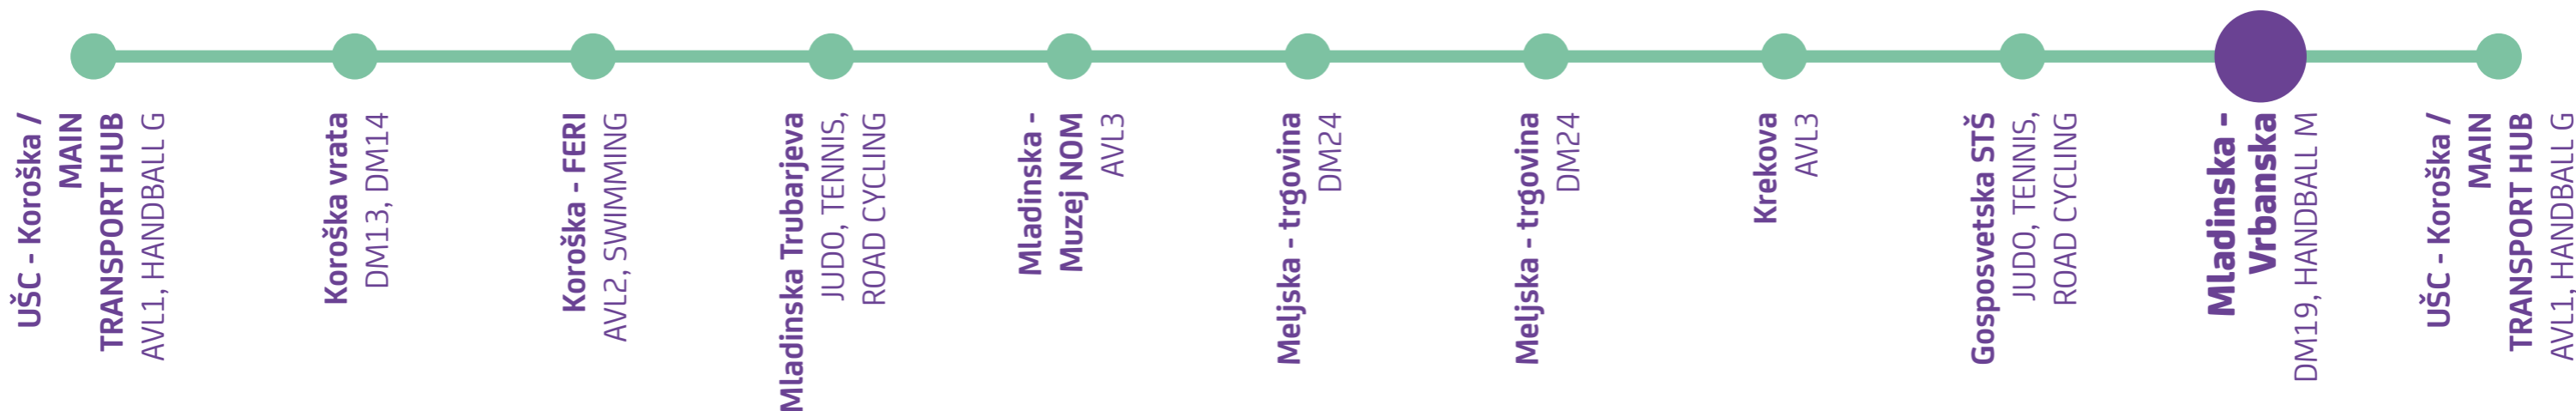

LINE 5

BUS TIMETABLE

Mladinska - Vrbanska

DM19, HANDBALL B

BUS LEAVING AT:

06:24	07:04	08:04	09:04	10:04	11:04	12:04	13:04	14:04	15:04	16:04	17:04	18:04	19:04	20:09	21:09	22:09	23:09
06:34	07:14	08:09	09:14	10:14	11:14	12:09	13:09	14:09	15:14	16:14	17:14	18:09	19:09	20:24	21:24	22:24	23:24
06:44	07:24	08:14	09:24	10:24	11:24	12:14	13:14	14:14	15:24	16:24	17:24	18:14	19:14	20:39	21:39	22:39	23:39
06:54	07:34	08:19	09:34	10:34	11:34	12:19	13:19	14:19	15:34	16:34	17:29	18:19	19:19	20:54	21:54	22:54	23:54
-	07:44	08:24	09:44	10:44	11:44	12:24	13:24	14:24	15:44	16:44	17:34	18:24	19:24	-	-	-	-
-	07:54	08:29	09:54	10:54	11:54	12:29	13:29	14:34	15:54	16:54	17:39	18:29	19:39	-	-	-	-
-	07:59	08:34	-	-	11:59	12:34	13:34	14:44	-	-	17:44	18:34	19:54	-	-	-	-
-	-	08:39	-	-	-	12:39	13:39	14:54	-	-	17:49	18:39	-	-	-	-	-
-	-	08:44	-	-	-	12:44	13:44	-	-	-	17:54	18:44	-	-	-	-	-
-	-	08:49	-	-	-	12:49	13:49	-	-	-	17:59	18:49	-	-	-	-	-
-	-	08:54	-	-	-	12:54	13:54	-	-	-	-	18:54	-	-	-	-	-
-	-	-	-	-	-	12:59	13:59	-	-	-	-	18:59	-	-	-	-	-