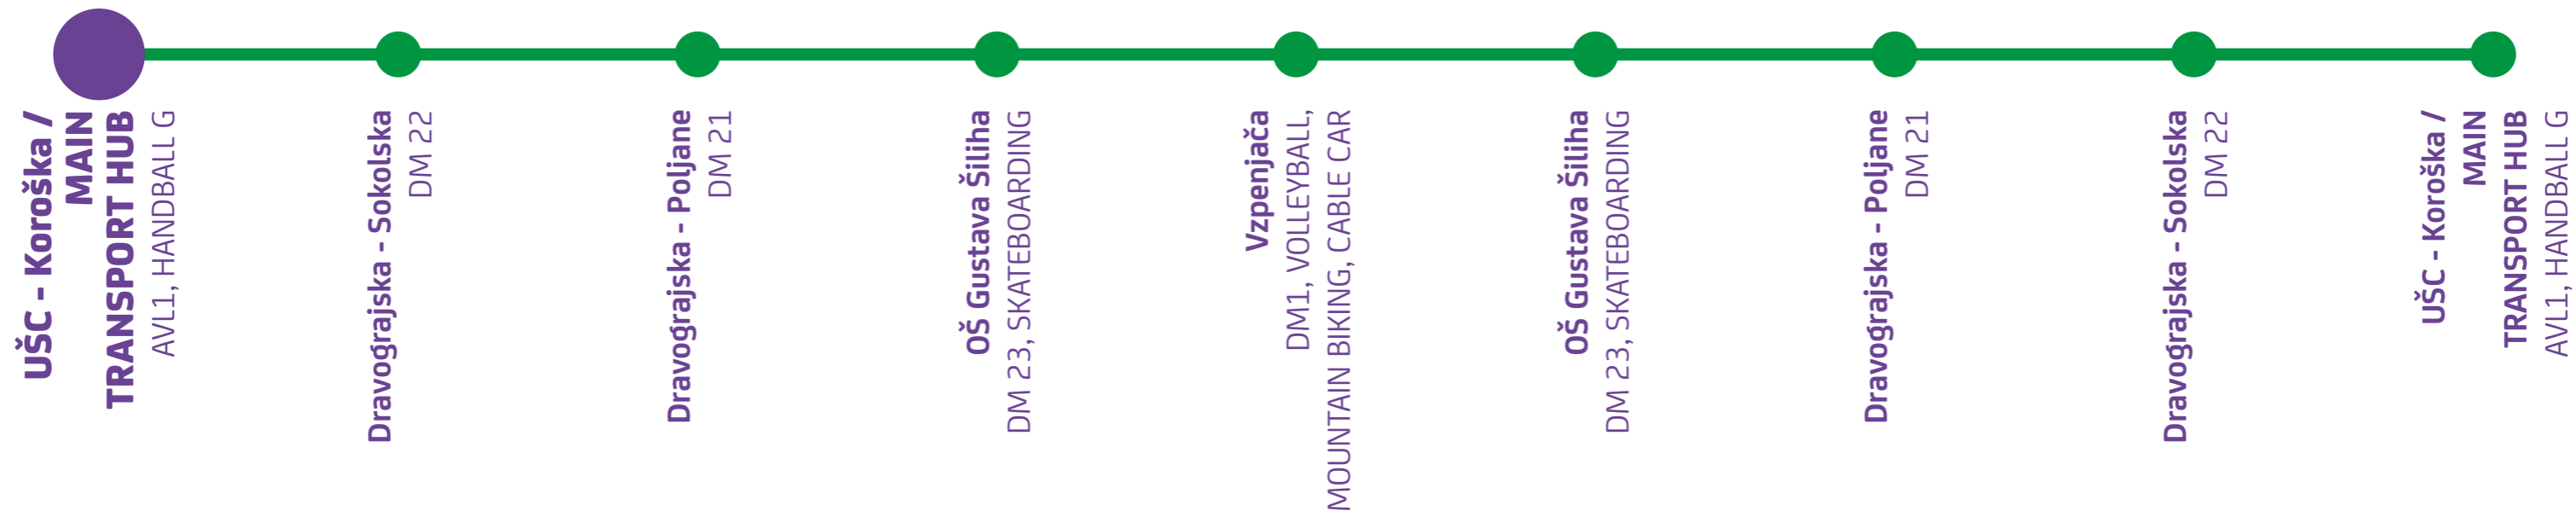

LINE 3

BUS TIMETABLE

UŠC - Koroška

MAIN TRANSPORT HUB - AVL1, HANDBALL G

BUS LEAVING AT:

06:00	07:00	08:00	09:00	10:00	11:00	12:00	13:00	14:00	15:00	16:00	17:00	18:00	19:00	20:00	21:00	22:00	23:00
06:15	07:15	08:20	09:20	10:20	11:20	12:15	13:15	14:15	15:20	16:20	17:20	18:20	19:20	20:20	21:20	22:20	23:20
06:30	07:30	08:40	09:40	10:40	11:40	12:30	13:30	14:30	15:40	16:40	17:40	18:40	19:40	20:40	21:40	22:40	23:40
06:45	07:45	-	-	-	-	12:45	13:45	14:45	-	-	-	-	-	-	-	-	-

LINE 3

BUS TIMETABLE

Dravograjška - Sokolska

DM 22

BUS LEAVING AT:

06:04	07:04	08:04	09:04	10:04	11:04	12:04	13:04	14:04	15:04	16:04	17:04	18:04	19:04	20:04	21:04	22:04	23:04
06:19	07:19	08:24	09:24	10:24	11:24	12:19	13:19	14:19	15:24	16:24	17:24	18:24	19:24	20:24	21:24	22:24	23:24
06:34	07:34	08:44	09:44	10:44	11:44	12:34	13:34	14:34	15:44	16:44	17:44	18:44	19:44	20:44	21:44	22:44	23:44
06:49	07:49	-	-	-	-	12:49	13:49	14:49	-	-	-	-	-	-	-	-	-

LINE 3

BUS TIMETABLE

Dravograjška - Sokolska

DM 22

BUS LEAVING AT:

06:11	07:11	08:11	09:11	10:11	11:11	12:11	13:11	14:11	15:11	16:11	17:11	18:11	19:11	20:11	21:11	22:11	23:11
06:26	07:26	08:31	09:31	10:31	11:31	12:26	13:26	14:26	15:31	16:31	17:31	18:31	19:31	20:31	21:31	22:31	23:31
06:41	07:41	08:51	09:51	10:51	11:51	12:41	13:41	14:41	15:51	16:51	17:51	18:51	19:51	20:51	21:51	22:51	23:51
06:56	07:56	-	-	-	-	12:56	13:56	14:56	-	-	-	-	-	-	-	-	-

LINE 3

BUS TIMETABLE

UŠC - Koroška

MAIN TRANSPORT HUB - AVL1, HANDBALL G

BUS LEAVING AT:

6:15	7:00	8:00	9:15	10:15	11:15	12:15	13:00	14:00	15:00	16:15	17:15	18:15	19:15	20:15	21:15	22:15	23:15
6:30	7:15	8:15	9:35	10:35	11:35	12:30	13:15	14:15	15:15	16:35	17:35	18:35	19:35	20:35	21:35	22:35	23:35
6:45	7:30	8:35	9:55	10:55	11:55	12:45	13:30	14:30	15:35	16:55	17:55	18:55	19:55	20:55	21:55	22:55	23:55
-	7:45	8:55	-	-	-	-	13:45	14:45	15:55	-	-	-	-	-	-	-	-