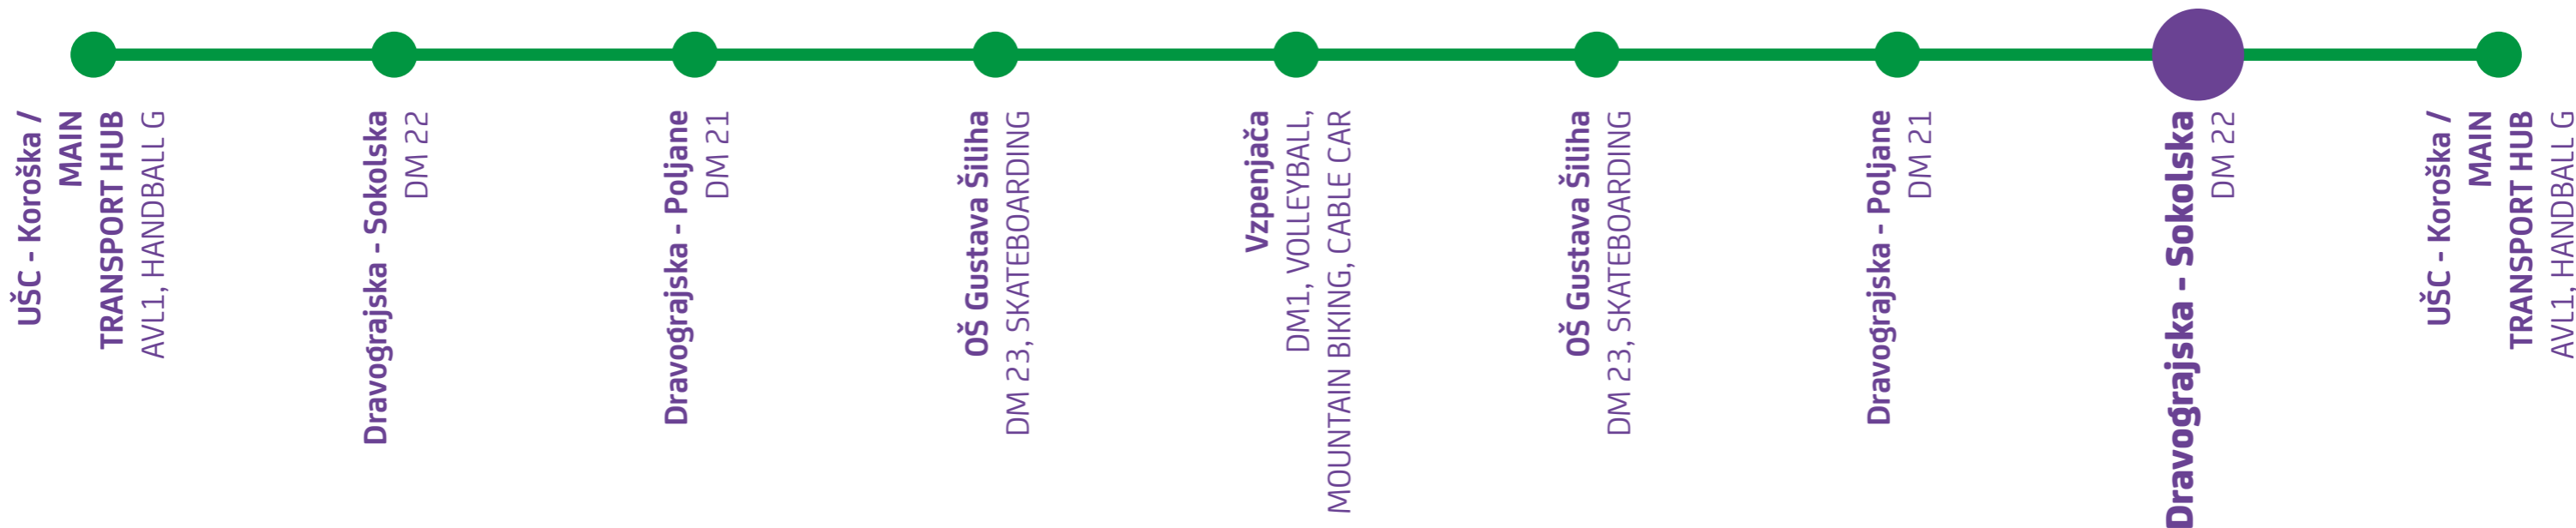

LINE 3

BUS TIMETABLE

OŠ Gustava Šiliha

DM 23, SKATEBOARDING

BUS LEAVING AT:

06:05	07:05	08:05	09:05	10:05	11:05	12:05	13:05	14:05	15:05	16:05	17:05	18:05	19:05	20:05	21:05	22:05	23:00
06:20	07:20	08:25	09:25	10:25	11:25	12:20	13:20	14:20	15:25	16:25	17:25	18:25	19:25	20:25	21:25	22:25	23:25
06:35	07:35	08:45	09:45	10:45	11:45	12:35	13:35	14:35	15:45	16:45	17:45	18:45	19:45	20:45	21:45	22:45	23:45
06:50	07:50	-	-	-	-	12:50	13:50	14:50	-	-	-	-	-	-	-	-	-

LINE 3

BUS TIMETABLE

Dravograjaska - Poljane

DM 21

BUS LEAVING AT:

06:10	07:10	08:10	09:10	10:10	11:10	12:10	13:10	14:10	15:10	16:10	17:10	18:10	19:10	20:10	21:10	22:10	23:10
06:25	07:25	08:25	09:30	10:30	11:30	12:25	13:25	14:25	15:30	16:30	17:30	18:30	19:30	20:30	21:30	22:30	23:30
06:40	07:40	08:45	09:50	10:50	11:50	12:40	13:40	14:40	15:40	16:50	17:50	18:50	19:50	20:50	21:50	22:50	23:50
06:55	07:55	-	-	-	-	12:55	13:55	14:55	-	-	-	-	-	-	-	-	-

LINE 3

BUS TIMETABLE

Dravograjška - Sokolska

DM 22

BUS LEAVING AT:

06:11	07:11	08:11	09:11	10:11	11:11	12:11	13:11	14:11	15:11	16:11	17:11	18:11	19:11	20:11	21:11	22:11	23:11
06:26	07:26	08:31	09:31	10:31	11:31	12:26	13:26	14:26	15:31	16:31	17:31	18:31	19:31	20:31	21:31	22:31	23:31
06:41	07:41	08:51	09:51	10:51	11:51	12:41	13:41	14:41	15:51	16:51	17:51	18:51	19:51	20:51	21:51	22:51	23:51
06:56	07:56	-	-	-	-	12:56	13:56	14:56	-	-	-	-	-	-	-	-	-

LINE 3

BUS TIMETABLE

UŠC - Koroška

MAIN TRANSPORT HUB - AVL1, HANDBALL G

BUS LEAVING AT:

6:15	7:00	8:00	9:15	10:15	11:15	12:15	13:00	14:00	15:00	16:15	17:15	18:15	19:15	20:15	21:15	22:15	23:15
6:30	7:15	8:15	9:35	10:35	11:35	12:30	13:15	14:15	15:15	16:35	17:35	18:35	19:35	20:35	21:35	22:35	23:35
6:45	7:30	8:35	9:55	10:55	11:55	12:45	13:30	14:30	15:35	16:55	17:55	18:55	19:55	20:55	21:55	22:55	23:55
-	7:45	8:55	-	-	-	-	13:45	14:45	15:55	-	-	-	-	-	-	-	-