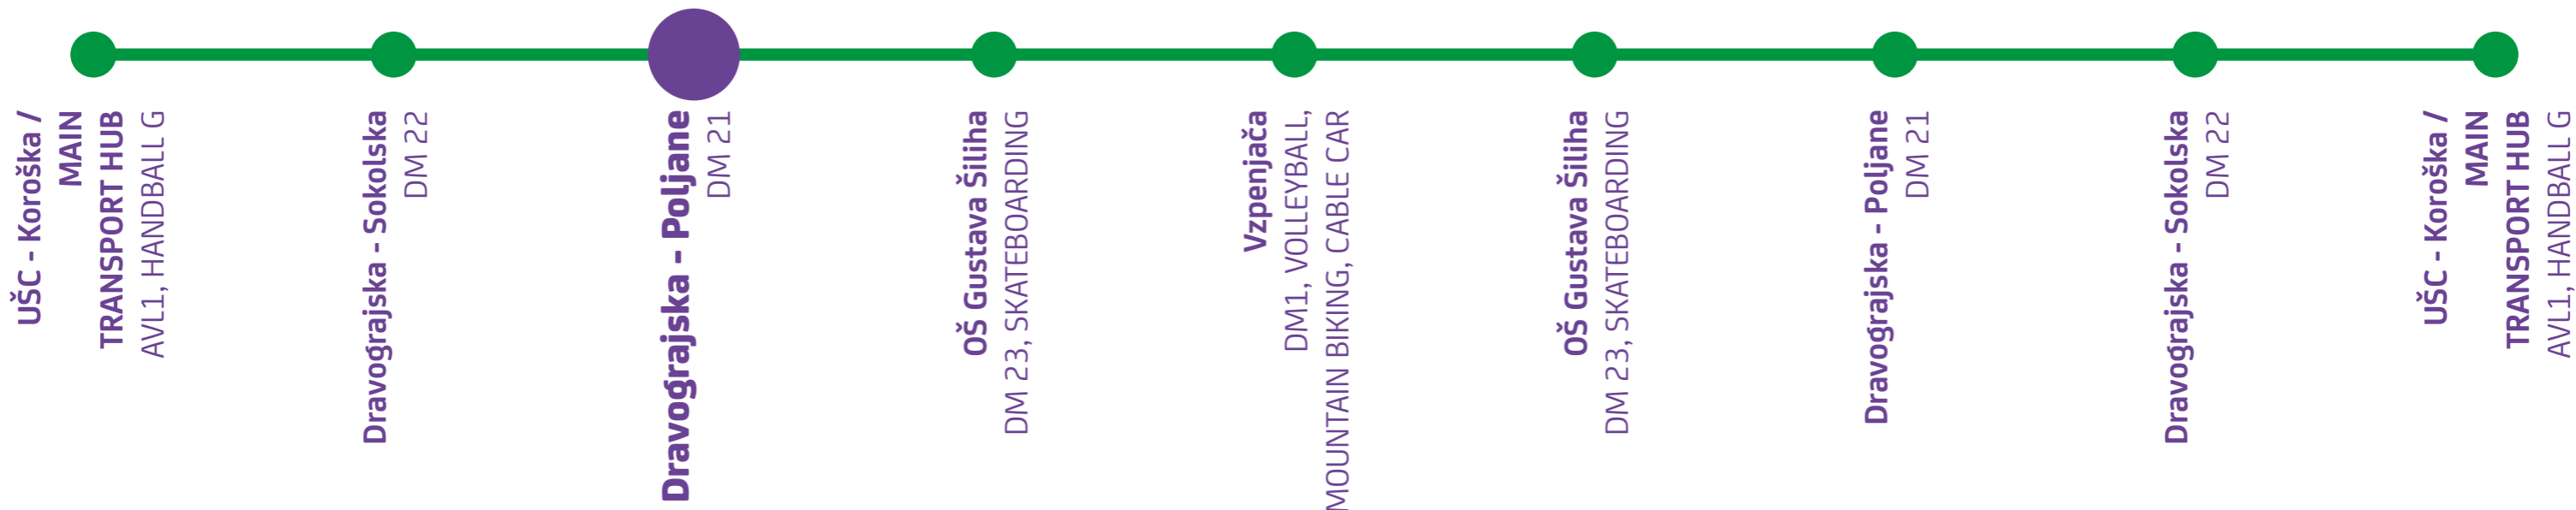

LINE 3

BUS TIMETABLE

UŠC - Koroška

MAIN TRANSPORT HUB - AVL1, HANDBALL G

BUS LEAVING AT:

06:00	07:00	08:00	09:00	10:00	11:00	12:00	13:00	14:00	15:00	16:00	17:00	18:00	19:00	20:00	21:00	22:00	23:00
06:15	07:15	08:20	09:20	10:20	11:20	12:15	13:15	14:15	15:20	16:20	17:20	18:20	19:20	20:20	21:20	22:20	23:20
06:30	07:30	08:40	09:40	10:40	11:40	12:30	13:30	14:30	15:40	16:40	17:40	18:40	19:40	20:40	21:40	22:40	23:40
06:45	07:45	-	-	-	-	12:45	13:45	14:45	-	-	-	-	-	-	-	-	-

LINE 3

BUS TIMETABLE

Dravograjška - Sokolska

DM 22

BUS LEAVING AT:

06:04	07:04	08:04	09:04	10:04	11:04	12:04	13:04	14:04	15:04	16:04	17:04	18:04	19:04	20:04	21:04	22:04	23:04
06:19	07:19	08:24	09:24	10:24	11:24	12:19	13:19	14:19	15:24	16:24	17:24	18:24	19:24	20:24	21:24	22:24	23:24
06:34	07:34	08:44	09:44	10:44	11:44	12:34	13:34	14:34	15:44	16:44	17:44	18:44	19:44	20:44	21:44	22:44	23:44
06:49	07:49	-	-	-	-	12:49	13:49	14:49	-	-	-	-	-	-	-	-	-

LINE 3

BUS TIMETABLE

Dravograjška - Poljane

DM 21

BUS LEAVING AT:

06:05	07:05	08:05	09:05	10:05	11:05	12:05	13:05	14:05	15:05	16:05	17:05	18:05	19:05	20:05	21:05	22:05	23:05
06:20	07:20	08:25	09:25	10:25	11:25	12:20	13:20	14:20	15:25	16:25	17:25	18:25	19:25	20:25	21:25	22:25	23:25
06:35	07:35	08:45	09:45	10:45	11:45	12:35	13:35	14:35	15:45	16:45	17:45	18:45	19:45	20:45	21:45	22:45	23:45
06:50	07:50	-	-	-	-	12:50	13:50	14:50	-	-	-	-	-	-	-	-	-

LINE 3

BUS TIMETABLE

UŠC - Koroška

MAIN TRANSPORT HUB - AVL1, HANDBALL G

BUS LEAVING AT:

6:15	7:00	8:00	9:15	10:15	11:15	12:15	13:00	14:00	15:00	16:15	17:15	18:15	19:15	20:15	21:15	22:15	23:15
6:30	7:15	8:15	9:35	10:35	11:35	12:30	13:15	14:15	15:15	16:35	17:35	18:35	19:35	20:35	21:35	22:35	23:35
6:45	7:30	8:35	9:55	10:55	11:55	12:45	13:30	14:30	15:35	16:55	17:55	18:55	19:55	20:55	21:55	22:55	23:55
-	7:45	8:55	-	-	-	-	13:45	14:45	15:55	-	-	-	-	-	-	-	-