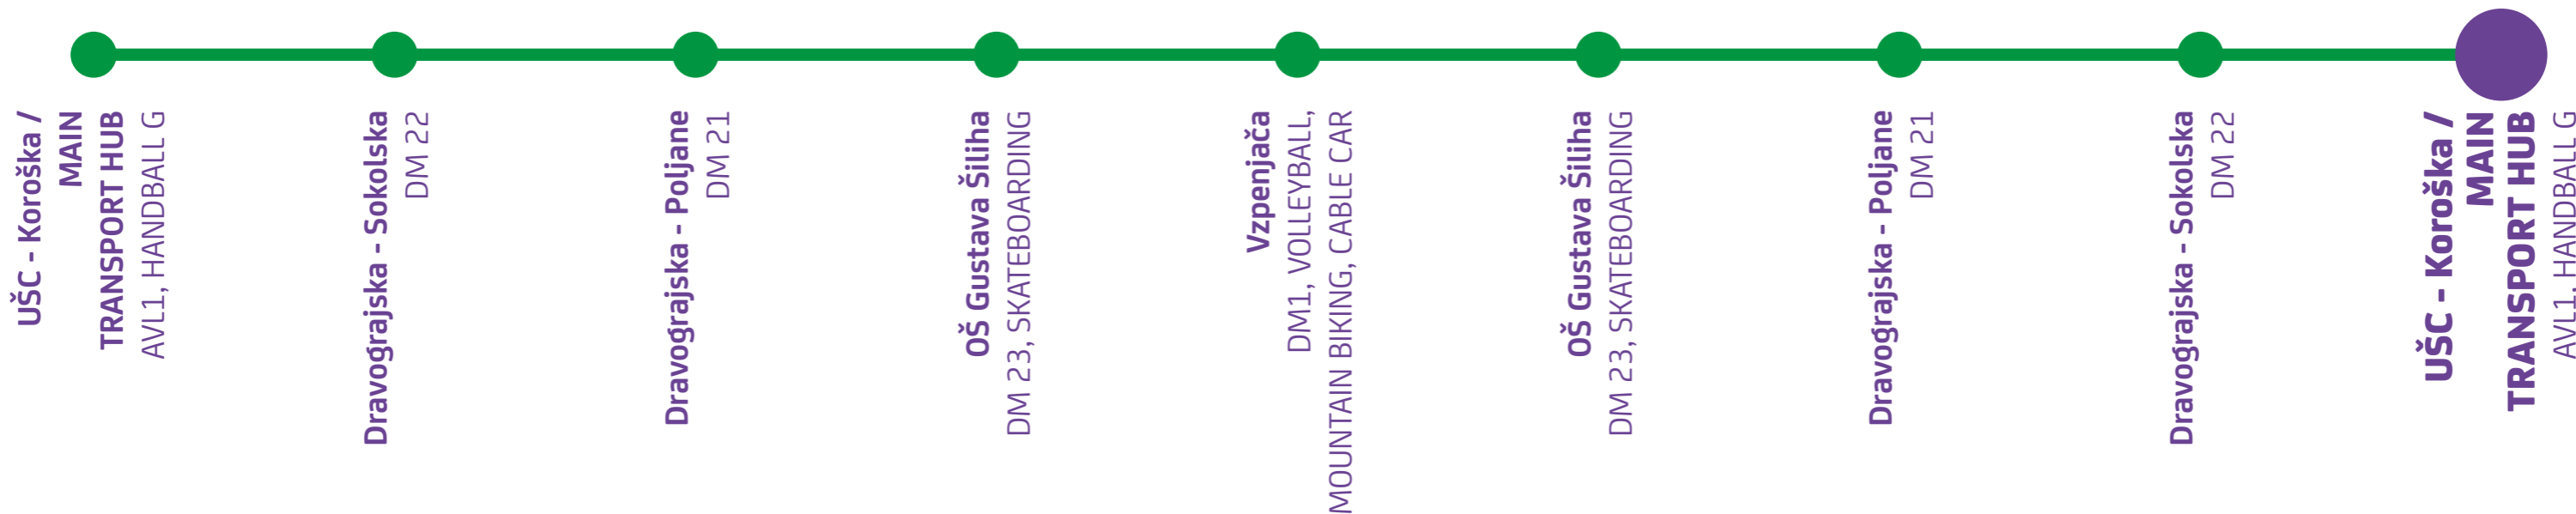

LINE 3

BUS TIMETABLE

OŠ Gustava Šiliha

DM 23, SKATEBOARDING

BUS LEAVING AT:

06:05	07:05	08:05	09:05	10:05	11:05	12:05	13:05	14:05	15:05	16:05	17:05	18:05	19:05	20:05	21:05	22:05	23:00
06:20	07:20	08:25	09:25	10:25	11:25	12:20	13:20	14:20	15:25	16:25	17:25	18:25	19:25	20:25	21:25	22:25	23:25
06:35	07:35	08:45	09:45	10:45	11:45	12:35	13:35	14:35	15:45	16:45	17:45	18:45	19:45	20:45	21:45	22:45	23:45
06:50	07:50	-	-	-	-	12:50	13:50	14:50	-	-	-	-	-	-	-	-	-

LINE 3

BUS TIMETABLE

Dravograjaska - Poljane

DM 21

BUS LEAVING AT:

06:10	07:10	08:10	09:10	10:10	11:10	12:10	13:10	14:10	15:10	16:10	17:10	18:10	19:10	20:10	21:10	22:10	23:10
06:25	07:25	08:25	09:30	10:30	11:30	12:25	13:25	14:25	15:30	16:30	17:30	18:30	19:30	20:30	21:30	22:30	23:30
06:40	07:40	08:45	09:50	10:50	11:50	12:40	13:40	14:40	15:40	16:50	17:50	18:50	19:50	20:50	21:50	22:50	23:50
06:55	07:55	-	-	-	-	12:55	13:55	14:55	-	-	-	-	-	-	-	-	-

LINE 3

BUS TIMETABLE

Dravograjška - Sokolska

DM 22

BUS LEAVING AT:

06:11	07:11	08:11	09:11	10:11	11:11	12:11	13:11	14:11	15:11	16:11	17:11	18:11	19:11	20:11	21:11	22:11	23:11
06:26	07:26	08:31	09:31	10:31	11:31	12:26	13:26	14:26	15:31	16:31	17:31	18:31	19:31	20:31	21:31	22:31	23:31
06:41	07:41	08:51	09:51	10:51	11:51	12:41	13:41	14:41	15:51	16:51	17:51	18:51	19:51	20:51	21:51	22:51	23:51
06:56	07:56	-	-	-	-	12:56	13:56	14:56	-	-	-	-	-	-	-	-	-

LINE 3

BUS TIMETABLE

UŠC - Koroška

MAIN TRANSPORT HUB - AVL1, HANDBALL G

BUS LEAVING AT:

6:15	7:00	8:00	9:15	10:15	11:15	12:15	13:00	14:00	15:00	16:15	17:15	18:15	19:15	20:15	21:15	22:15	23:15
6:30	7:15	8:15	9:35	10:35	11:35	12:30	13:15	14:15	15:15	16:35	17:35	18:35	19:35	20:35	21:35	22:35	23:35
6:45	7:30	8:35	9:55	10:55	11:55	12:45	13:30	14:30	15:35	16:55	17:55	18:55	19:55	20:55	21:55	22:55	23:55
-	7:45	8:55	-	-	-	-	13:45	14:45	15:55	-	-	-	-	-	-	-	-