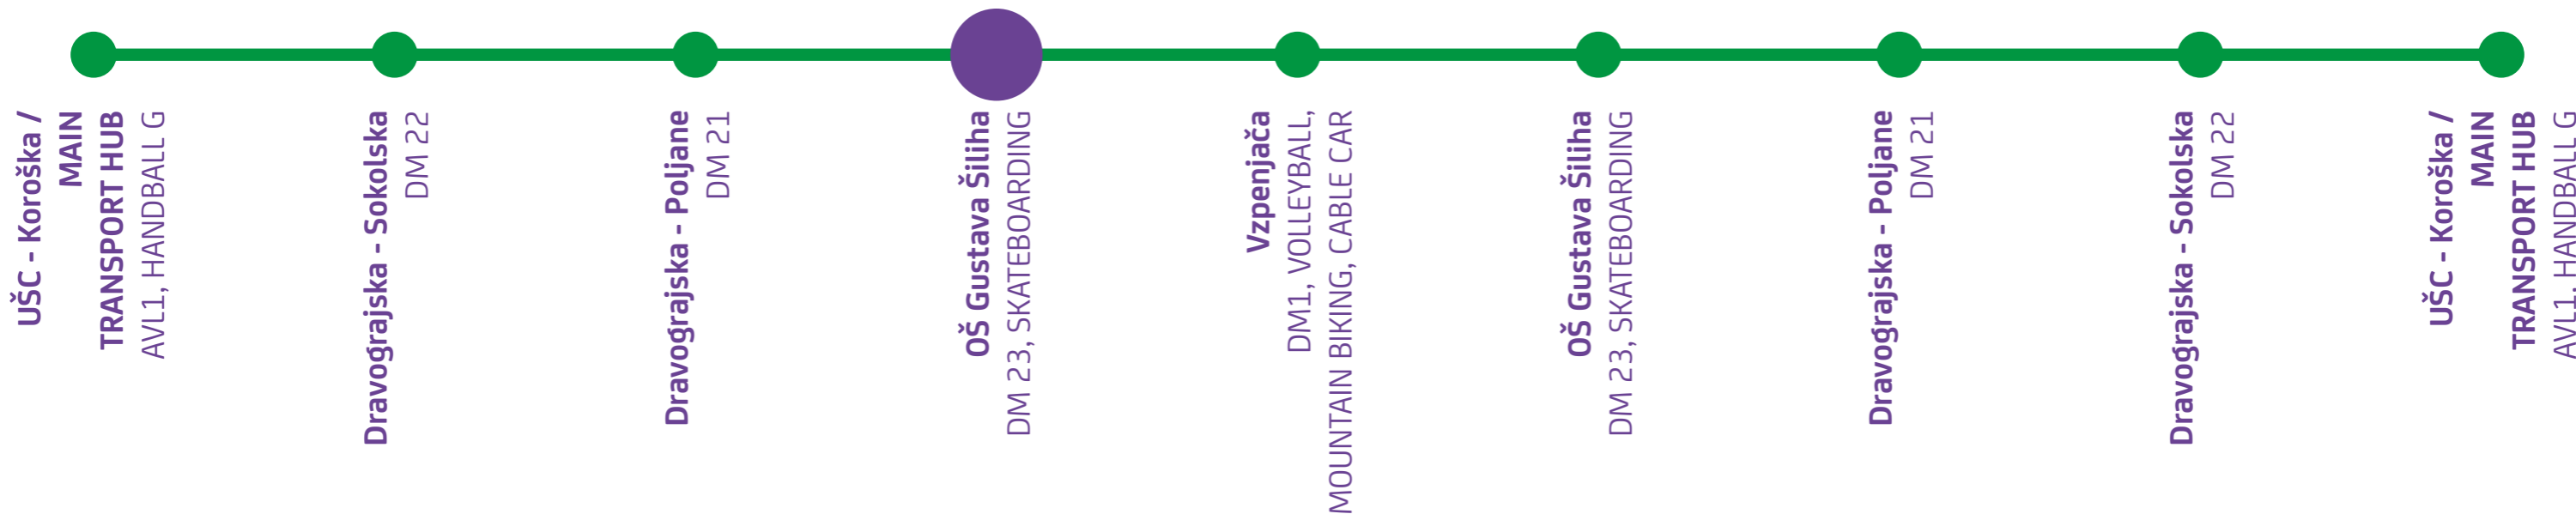

LINE 3

BUS TIMETABLE

Dravograjška - Sokolska

DM 22

BUS LEAVING AT:

06:04	07:04	08:04	09:04	10:04	11:04	12:04	13:04	14:04	15:04	16:04	17:04	18:04	19:04	20:04	21:04	22:04	23:04
06:19	07:19	08:24	09:24	10:24	11:24	12:19	13:19	14:19	15:24	16:24	17:24	18:24	19:24	20:24	21:24	22:24	23:24
06:34	07:34	08:44	09:44	10:44	11:44	12:34	13:34	14:34	15:44	16:44	17:44	18:44	19:44	20:44	21:44	22:44	23:44
06:49	07:49	-	-	-	-	12:49	13:49	14:49	-	-	-	-	-	-	-	-	-

LINE 3

BUS TIMETABLE

Dravograjška - Poljane

DM 21

BUS LEAVING AT:

06:05	07:05	08:05	09:05	10:05	11:05	12:05	13:05	14:05	15:05	16:05	17:05	18:05	19:05	20:05	21:05	22:05	23:05
06:20	07:20	08:25	09:25	10:25	11:25	12:20	13:20	14:20	15:25	16:25	17:25	18:25	19:25	20:25	21:25	22:25	23:25
06:35	07:35	08:45	09:45	10:45	11:45	12:35	13:35	14:35	15:45	16:45	17:45	18:45	19:45	20:45	21:45	22:45	23:45
06:50	07:50	-	-	-	-	12:50	13:50	14:50	-	-	-	-	-	-	-	-	-

LINE 3

BUS TIMETABLE

OŠ Gustava Šiliha

DM 23, SKATEBOARDING

BUS LEAVING AT:

06:10	07:10	08:10	09:10	10:10	11:10	12:10	13:10	14:10	15:10	16:10	17:10	18:10	19:10	20:10	21:10	22:10	23:10
06:25	07:25	08:30	09:30	10:30	11:30	12:25	13:25	14:25	15:30	16:30	17:30	18:30	19:30	20:30	21:30	22:30	23:30
06:40	07:40	08:30	09:50	10:50	11:50	12:40	13:40	14:40	15:50	16:50	17:50	18:50	19:50	20:50	21:50	22:50	23:50
06:55	07:55	-	-	-	-	12:55	13:55	14:55	-	-	-	-	-	-	-	-	-

LINE 3

BUS TIMETABLE

UŠC - Koroška

MAIN TRANSPORT HUB - AVL1, HANDBALL G

BUS LEAVING AT:

6:15	7:00	8:00	9:15	10:15	11:15	12:15	13:00	14:00	15:00	16:15	17:15	18:15	19:15	20:15	21:15	22:15	23:15
6:30	7:15	8:15	9:35	10:35	11:35	12:30	13:15	14:15	15:15	16:35	17:35	18:35	19:35	20:35	21:35	22:35	23:35
6:45	7:30	8:35	9:55	10:55	11:55	12:45	13:30	14:30	15:35	16:55	17:55	18:55	19:55	20:55	21:55	22:55	23:55
-	7:45	8:55	-	-	-	-	13:45	14:45	15:55	-	-	-	-	-	-	-	-