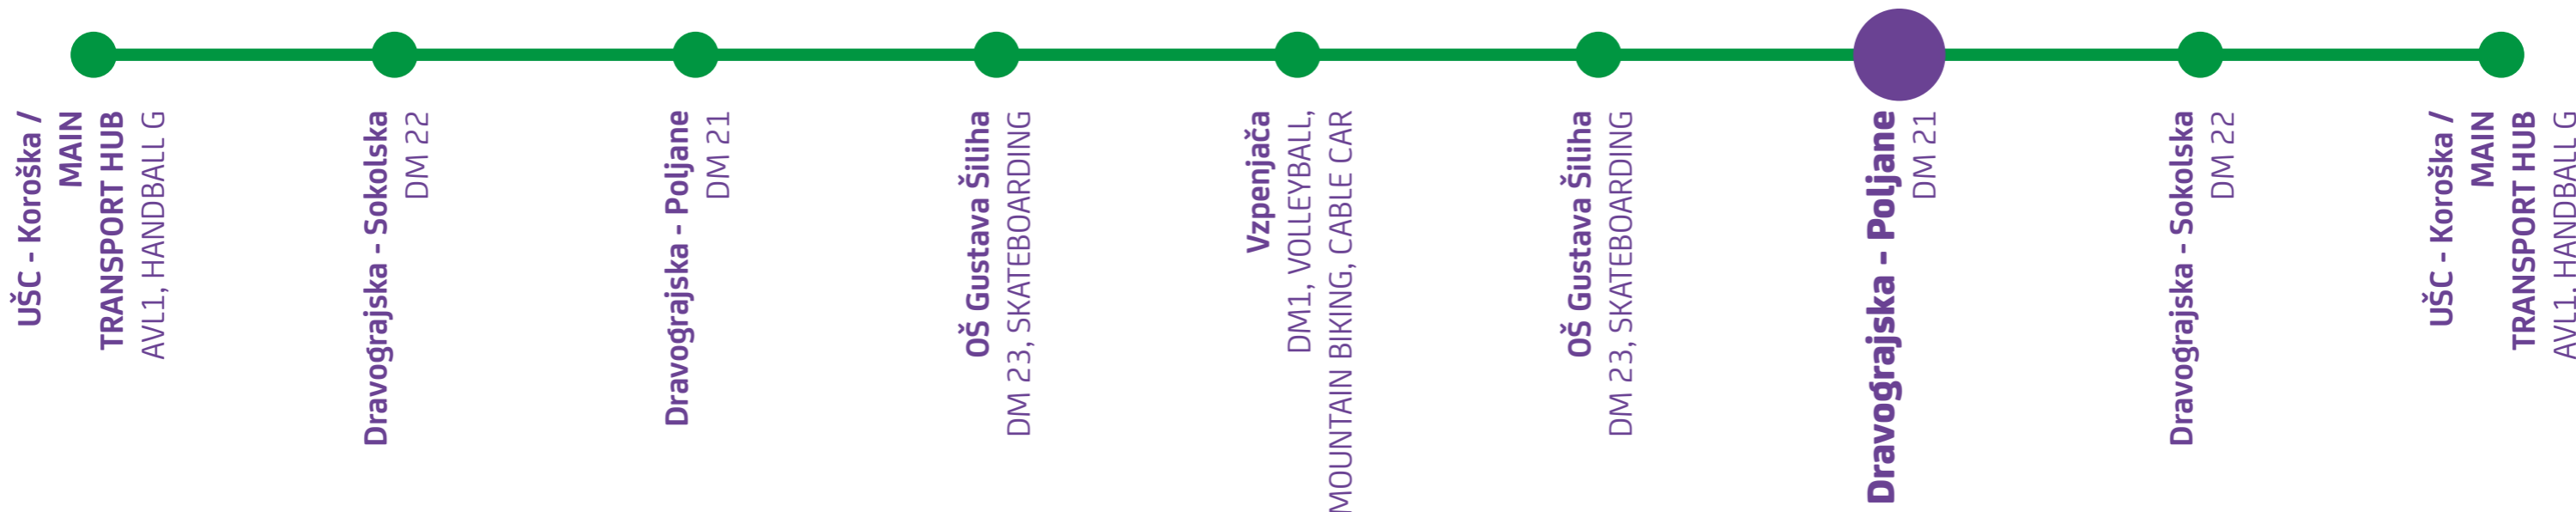

LINE 3

BUS TIMETABLE

OŠ Gustava Šiliha

DM 23, SKATEBOARDING

BUS LEAVING AT:

06:05	07:05	08:05	09:05	10:05	11:05	12:05	13:05	14:05	15:05	16:05	17:05	18:05	19:05	20:05	21:05	22:05	23:00
06:20	07:20	08:25	09:25	10:25	11:25	12:20	13:20	14:20	15:25	16:25	17:25	18:25	19:25	20:25	21:25	22:25	23:25
06:35	07:35	08:45	09:45	10:45	11:45	12:35	13:35	14:35	15:45	16:45	17:45	18:45	19:45	20:45	21:45	22:45	23:45
06:50	07:50	-	-	-	-	12:50	13:50	14:50	-	-	-	-	-	-	-	-	-

LINE 3

BUS TIMETABLE

Dravograjaska - Poljane

DM 21

BUS LEAVING AT:

06:10	07:10	08:10	09:10	10:10	11:10	12:10	13:10	14:10	15:10	16:10	17:10	18:10	19:10	20:10	21:10	22:10	23:10
06:25	07:25	08:25	09:30	10:30	11:30	12:25	13:25	14:25	15:30	16:30	17:30	18:30	19:30	20:30	21:30	22:30	23:30
06:40	07:40	08:45	09:50	10:50	11:50	12:40	13:40	14:40	15:40	16:50	17:50	18:50	19:50	20:50	21:50	22:50	23:50
06:55	07:55	-	-	-	-	12:55	13:55	14:55	-	-	-	-	-	-	-	-	-

LINE 3

BUS TIMETABLE

Dravograjška - Sokolska

DM 22

BUS LEAVING AT:

06:11	07:11	08:11	09:11	10:11	11:11	12:11	13:11	14:11	15:11	16:11	17:11	18:11	19:11	20:11	21:11	22:11	23:11
06:26	07:26	08:31	09:31	10:31	11:31	12:26	13:26	14:26	15:31	16:31	17:31	18:31	19:31	20:31	21:31	22:31	23:31
06:41	07:41	08:51	09:51	10:51	11:51	12:41	13:41	14:41	15:51	16:51	17:51	18:51	19:51	20:51	21:51	22:51	23:51
06:56	07:56	-	-	-	-	12:56	13:56	14:56	-	-	-	-	-	-	-	-	-

LINE 3

BUS TIMETABLE

UŠC - Koroška

MAIN TRANSPORT HUB - AVL1, HANDBALL G

BUS LEAVING AT:

6:15	7:00	8:00	9:15	10:15	11:15	12:15	13:00	14:00	15:00	16:15	17:15	18:15	19:15	20:15	21:15	22:15	23:15
6:30	7:15	8:15	9:35	10:35	11:35	12:30	13:15	14:15	15:15	16:35	17:35	18:35	19:35	20:35	21:35	22:35	23:35
6:45	7:30	8:35	9:55	10:55	11:55	12:45	13:30	14:30	15:35	16:55	17:55	18:55	19:55	20:55	21:55	22:55	23:55
-	7:45	8:55	-	-	-	-	13:45	14:45	15:55	-	-	-	-	-	-	-	-