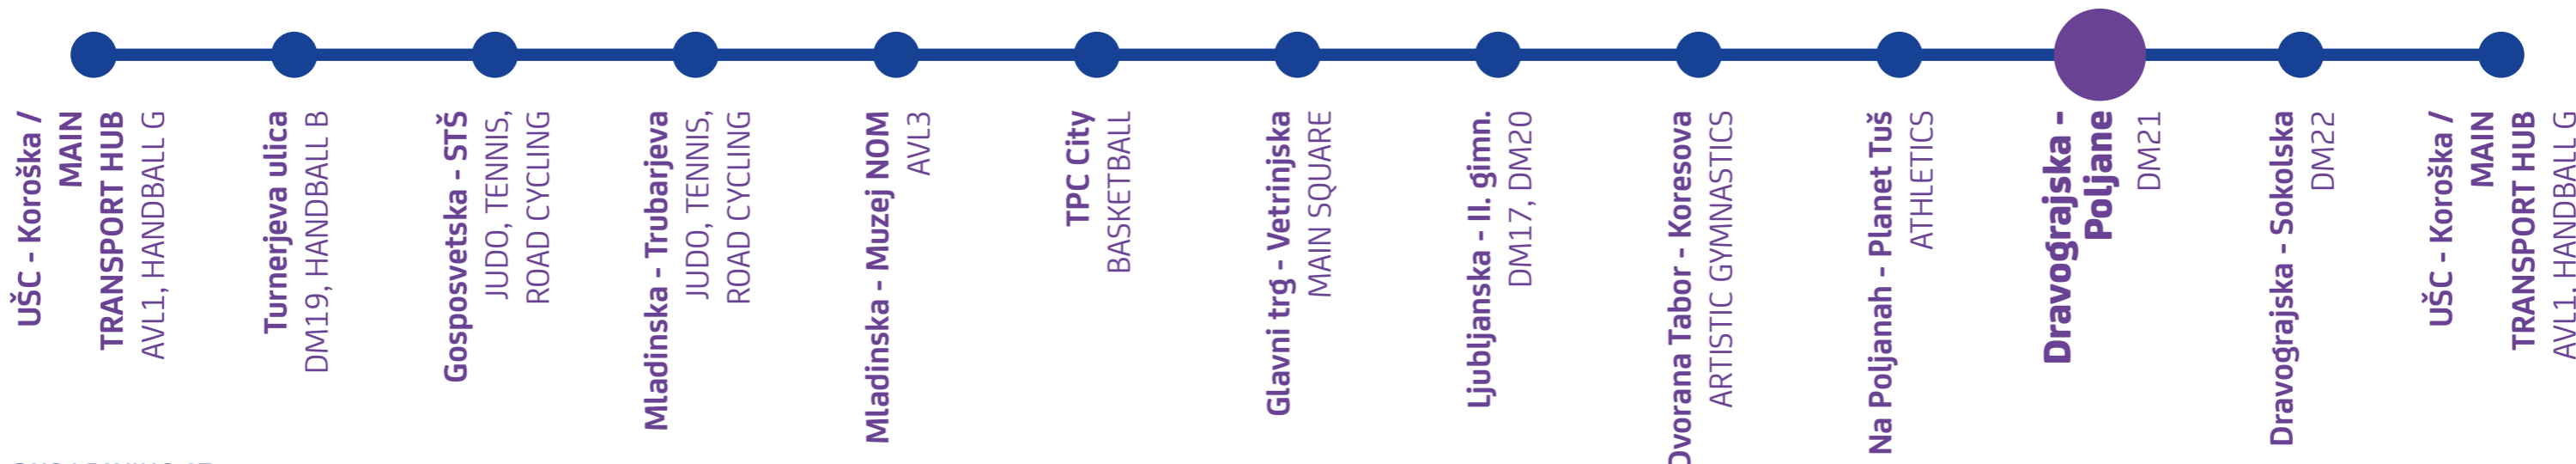

LINE 2

BUS TIMETABLE

Dvorana Tabor - Koresova

ARTISTIC GYMNASTICS

BUS LEAVING AT:

06:26	07:06	08:03	09:04	10:04	11:04	12:00	13:05	14:04	15:03	16:03	17:03	18:02	19:00	20:11	21:11	22:11	23:11
06:36	07:16	08:10	09:14	10:14	11:14	12:07	13:12	14:10	15:13	16:13	17:13	18:08	19:07	20:26	21:26	22:26	23:26
06:46	07:26	08:17	09:24	10:24	11:24	12:13	13:18	14:17	15:23	16:23	17:23	18:15	19:13	20:41	21:41	22:41	23:41
06:56	07:36	08:24	09:34	10:34	11:34	12:20	13:25	14:23	15:33	16:33	17:29	18:21	19:20	20:56	21:56	22:56	23:56
-	07:46	08:31	09:44	10:44	11:44	12:26	13:31	14:33	15:43	16:43	17:36	18:28	19:26	-	-	-	-
-	07:56	08:38	09:54	10:54	11:54	12:33	13:38	14:43	15:53	16:53	17:42	18:34	19:41	-	-	-	-
-	-	08:45	-	-	-	12:39	13:44	14:53	-	-	17:49	18:41	19:56	-	-	-	-
-	-	08:54	-	-	-	12:46	13:51	-	-	-	17:55	18:47	-	-	-	-	-
-	-	-	-	-	-	12:52	13:57	-	-	-	-	18:54	-	-	-	-	-
-	-	-	-	-	-	12:59	-	-	-	-	-	-	-	-	-	-	-

LINE 2

BUS TIMETABLE

Dravograjška - Poljane

DM21

BUS LEAVING AT:

06:30	07:00	08:00	09:08	10:08	11:08	12:04	13:03	14:01	15:07	16:07	17:07	18:06	19:04	20:00	21:00	22:00	23:00
06:40	07:10	08:07	09:18	10:18	11:18	12:11	13:09	14:08	15:17	16:17	17:17	18:12	19:11	20:15	21:15	22:15	23:15
06:50	07:20	08:14	09:28	10:28	11:28	12:17	13:16	14:14	15:27	16:27	17:27	18:19	19:17	20:30	21:30	22:30	23:30
-	07:30	08:21	09:38	10:38	11:38	12:24	13:22	14:21	15:37	16:37	17:33	18:25	19:24	20:45	21:45	22:45	23:45
-	07:40	08:28	09:48	10:48	11:48	12:30	13:29	14:27	15:47	16:47	17:40	18:32	19:30	-	-	-	00:00
-	07:50	08:35	09:58	10:58	11:58	12:37	13:35	14:37	15:57	16:57	17:46	18:38	19:45	-	-	-	-
-	-	08:42	-	-	-	12:43	13:42	14:47	-	-	17:53	18:45	-	-	-	-	-
-	-	08:49	-	-	-	12:50	13:48	14:57	-	-	17:59	18:51	-	-	-	-	-
-	-	08:58	-	-	-	12:56	13:55	-	-	-	-	18:58	-	-	-	-	-