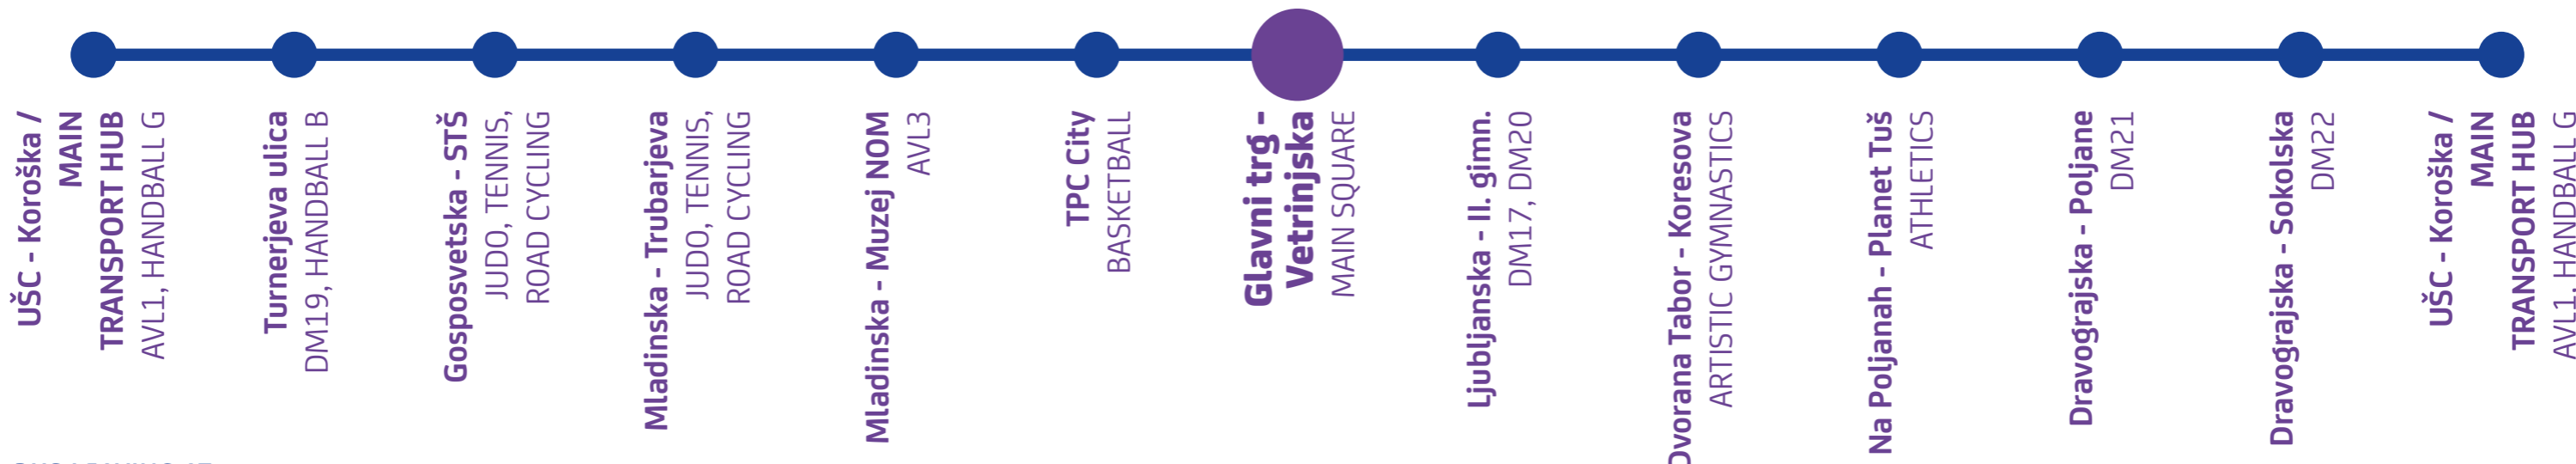

LINE 2

BUS TIMETABLE

TPC City

BASKETBALL

BUS LEAVING AT:

06:17	07:07	08:01	09:05	10:05	11:05	12:04	13:03	14:01	15:04	16:04	17:04	18:06	19:04	20:02	21:02	22:02	23:02
06:27	07:17	08:08	09:15	10:15	11:15	12:11	13:09	14:08	15:14	16:14	17:14	18:12	19:11	20:17	21:17	22:17	23:17
06:37	07:27	08:15	09:25	10:25	11:25	12:17	13:16	14:14	15:24	16:24	17:20	18:19	19:17	20:32	21:32	22:32	23:32
06:47	07:37	08:22	09:35	10:35	11:35	12:24	13:22	14:24	15:34	16:34	17:27	18:25	19:32	20:47	21:47	22:47	23:47
06:57	07:47	08:29	09:45	10:45	11:45	12:30	13:29	14:34	15:44	16:44	17:33	18:32	19:47	-	-	-	-
-	07:54	08:36	09:55	10:55	11:51	12:37	13:35	14:44	15:54	16:54	17:40	18:38	-	-	-	-	-
-	-	08:45	-	-	11:58	12:43	13:42	14:54	-	-	17:46	18:45	-	-	-	-	-
-	-	08:55	-	-	-	12:50	13:48	-	-	-	17:53	18:51	-	-	-	-	-
-	-	-	-	-	-	12:56	13:55	-	-	-	17:59	18:58	-	-	-	-	-

LINE 2

BUS TIMETABLE

Glavni trg - Vetrinjska

MAIN SQUARE

BUS LEAVING AT:

06:19	07:09	08:03	09:07	10:07	11:07	12:00	13:05	14:03	15:06	16:06	17:06	18:01	19:00	20:04	21:04	22:04	23:04
06:29	07:19	08:10	09:17	10:17	11:17	12:06	13:11	14:10	15:16	16:16	17:16	18:08	19:06	20:19	21:19	22:19	23:19
06:39	07:29	08:17	09:27	10:27	11:27	12:13	13:18	14:16	15:26	16:26	17:22	18:14	19:13	20:34	21:34	22:34	23:34
06:49	07:39	08:24	09:37	10:37	11:37	12:19	13:24	14:26	15:36	16:36	17:29	18:21	19:19	20:49	21:49	22:49	23:49
06:59	07:49	08:31	09:47	10:47	11:47	12:26	13:31	14:36	15:46	16:46	17:35	18:27	19:34	-	-	-	-
-	07:56	08:38	09:57	10:57	11:53	12:32	13:37	14:46	15:56	16:56	17:42	18:34	19:49	-	-	-	-
-	-	08:47	-	-	-	12:39	13:44	14:56	-	-	17:48	18:40	-	-	-	-	-
-	-	08:57	-	-	-	12:45	13:50	-	-	-	17:55	18:47	-	-	-	-	-
-	-	-	-	-	-	12:52	13:57	-	-	-	-	18:53	-	-	-	-	-
-	-	-	-	-	-	12:58	-	-	-	-	-	-	-	-	-	-	-