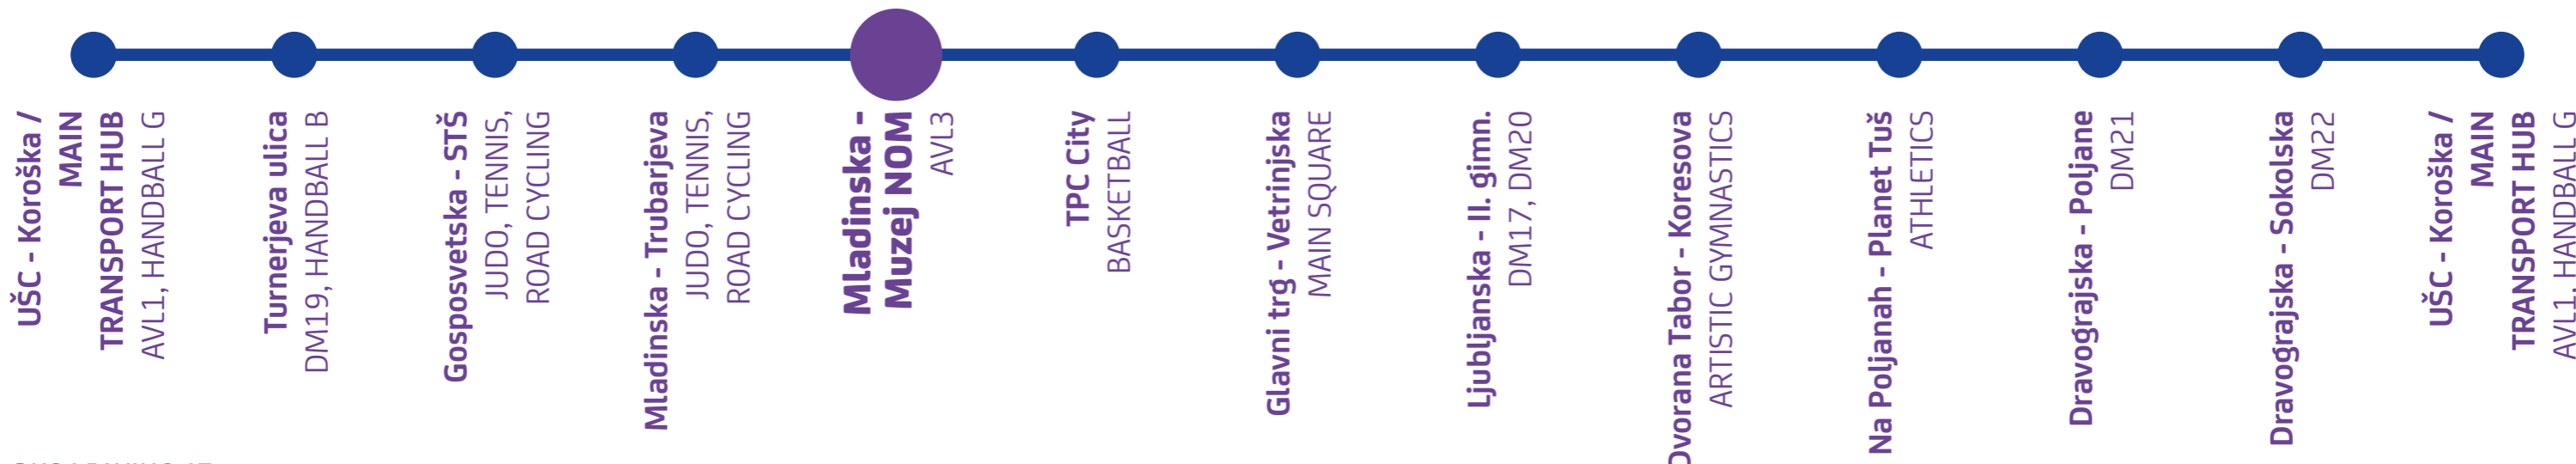

LINE 2

BUS TIMETABLE

Mladinska - Muzej NOM

AVL3

BUS LEAVING AT:

06:11	07:01	08:02	09:09	10:09	11:09	12:05	13:03	14:02	15:08	16:08	17:08	18:00	19:05	20:11	21:11	22:11	23:11
06:21	07:11	08:09	09:19	10:19	11:19	12:11	13:10	14:08	15:18	16:18	17:14	18:06	19:11	20:26	21:26	22:26	23:26
06:31	07:21	08:16	09:29	10:29	11:29	12:18	13:16	14:18	15:28	16:28	17:21	18:13	19:26	20:41	21:41	22:41	23:41
06:41	07:31	08:23	09:39	10:39	11:39	12:24	13:23	14:28	15:38	16:38	17:27	18:19	19:41	20:56	21:56	22:56	-
06:51	07:41	08:30	09:49	10:49	11:45	12:31	13:29	14:38	15:48	16:48	17:34	18:26	19:56	-	-	-	-
-	07:48	08:39	09:59	10:59	11:52	12:37	13:36	14:48	15:58	16:58	17:40	18:32	-	-	-	-	-
-	07:55	08:49	-	-	11:58	12:44	13:42	14:58	-	-	17:47	18:39	-	-	-	-	-
-	-	08:59	-	-	-	12:50	13:49	-	-	-	17:53	18:45	-	-	-	-	-
-	-	-	-	-	-	12:57	13:55	-	-	-	-	18:52	-	-	-	-	-
-	-	-	-	-	-	-	-	-	-	-	-	18:58	-	-	-	-	-