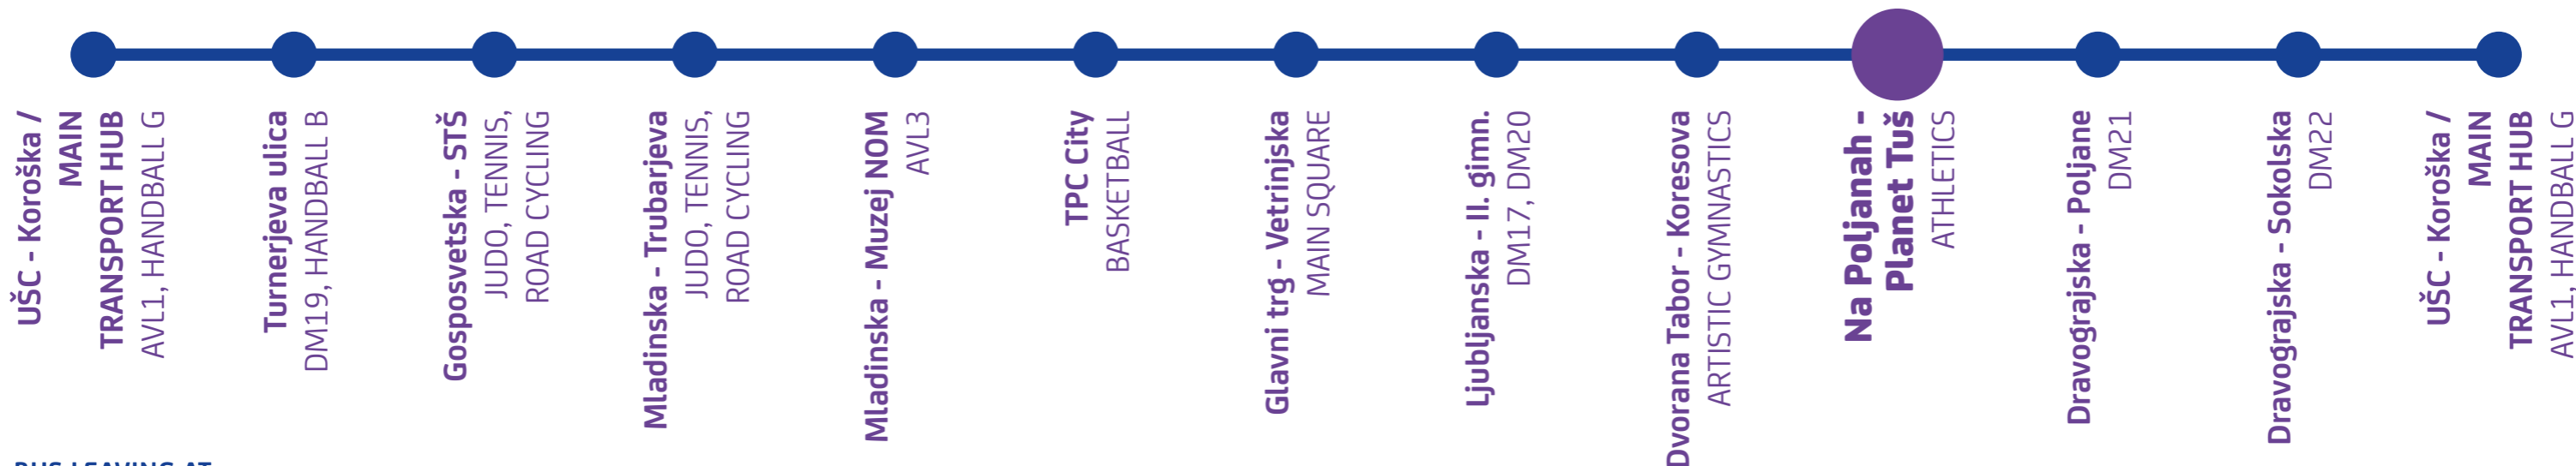

LINE 2

BUS TIMETABLE

Na Poljanah - Planet Tuš

ATHLETICS

BUS LEAVING AT:

06:28	07:08	08:05	09:06	10:06	11:06	12:02	13:01	14:06	15:05	16:05	17:05	18:04	19:02	20:13	21:13	22:13	23:13
06:38	07:18	08:12	09:16	10:16	11:16	12:09	13:07	14:12	15:15	16:15	17:15	18:10	19:09	20:28	21:28	22:28	22:28
06:48	07:28	08:19	09:26	10:26	11:26	12:15	13:14	14:19	15:25	16:25	17:25	18:17	19:15	20:43	21:43	22:43	22:43
06:58	07:38	08:26	09:36	10:36	11:36	12:22	13:20	14:25	15:35	16:35	17:31	18:23	19:22	20:58	21:58	22:58	22:58
-	07:48	08:33	09:46	10:46	11:46	12:28	13:27	14:35	15:45	16:45	17:38	18:30	19:28	-	-	-	-
-	07:58	08:40	09:56	10:56	11:56	12:35	13:33	14:45	15:55	16:55	17:44	18:36	19:43	-	-	-	-
-	-	08:47	-	-	-	12:41	13:40	14:55	-	-	17:51	18:43	19:58	-	-	-	-
-	-	08:56	-	-	-	12:48	13:46	-	-	-	17:57	18:49	-	-	-	-	-
-	-	-	-	-	-	12:54	13:53	-	-	-	-	18:56	-	-	-	-	-
-	-	-	-	-	-	-	13:59	-	-	-	-	-	-	-	-	-	-