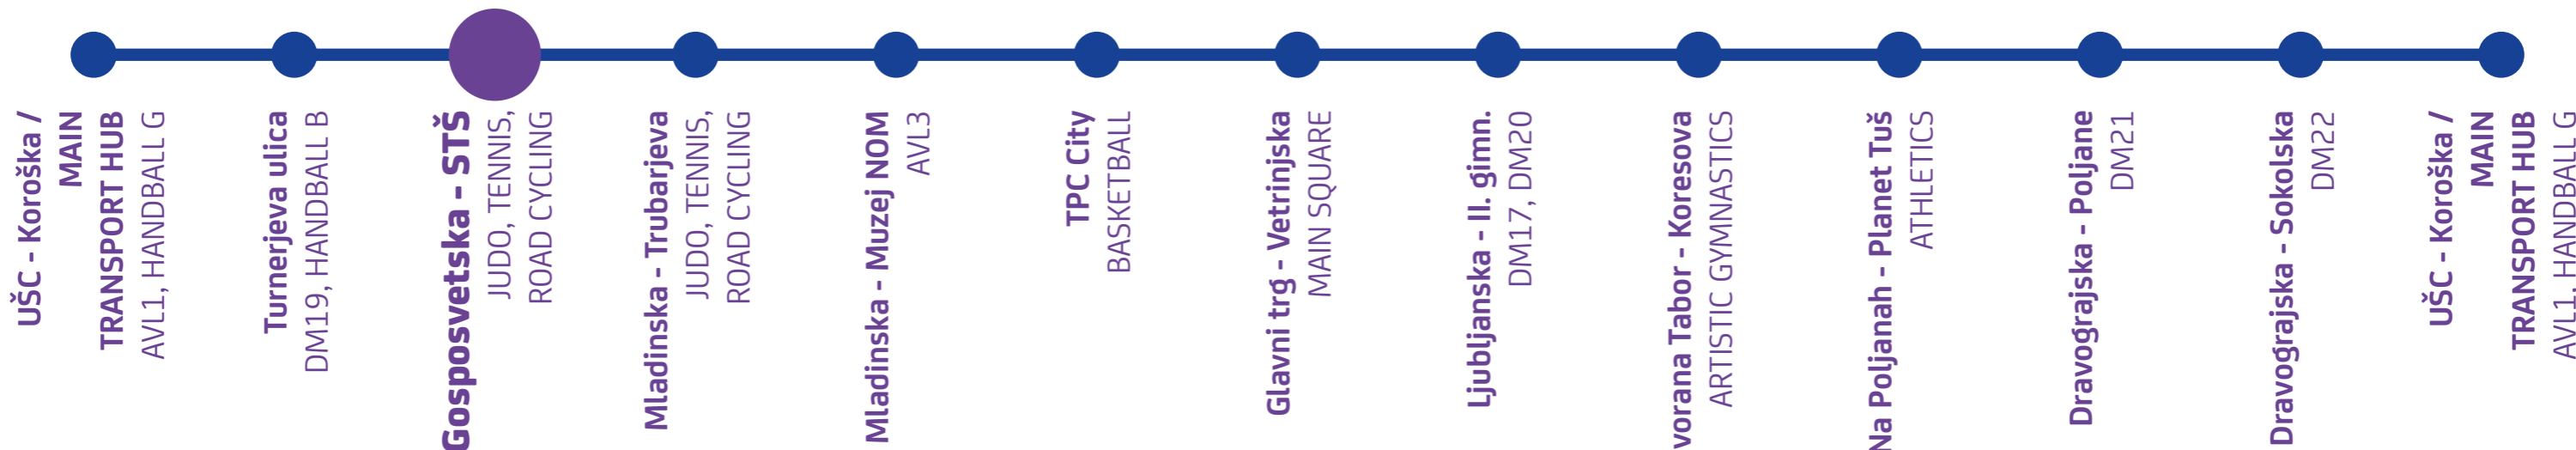

LINE 2

BUS TIMETABLE

Turnerjeva ulica

DM19, HANDBALL B

BUS LEAVING AT:

06:04	07:04	08:02	09:02	10:02	11:02	12:04	13:03	14:01	15:01	16:01	17:01	18:06	19:04	20:04	21:04	22:04	23:04
06:14	07:14	08:09	09:12	10:12	11:12	12:11	13:09	14:11	15:11	16:11	17:07	18:12	19:19	20:19	21:19	22:19	23:19
06:24	07:24	08:16	09:22	10:22	11:22	12:17	13:16	14:21	15:21	16:21	17:14	18:19	19:34	20:34	21:34	22:34	23:34
06:34	07:34	08:23	09:32	10:32	11:32	12:24	13:22	14:31	15:31	16:31	17:20	18:25	19:49	20:49	21:49	22:49	-
06:44	07:41	08:32	09:42	10:42	11:38	12:30	13:29	14:41	15:41	16:41	17:27	18:32	-	-	-	-	-
06:54	07:48	08:42	09:52	10:52	11:45	12:37	13:35	14:51	15:51	16:51	17:33	18:38	-	-	-	-	-
-	07:55	08:52	-	-	11:51	12:43	13:42	-	-	-	17:40	18:45	-	-	-	-	-
-	-	-	-	-	11:58	12:50	13:48	-	-	-	17:46	18:51	-	-	-	-	-
-	-	-	-	-	-	12:56	13:55	-	-	-	17:53	18:58	-	-	-	-	-
-	-	-	-	-	-	-	-	-	-	-	17:59	-	-	-	-	-	-

LINE 2

BUS TIMETABLE

Gospodsvetska - STŠ

JUDO, TENNIS, ROAD CYCLING

BUS LEAVING AT:

06:06	07:06	08:04	09:04	10:04	11:04	12:00	13:05	14:03	15:03	16:03	17:03	18:01	19:00	20:06	21:06	22:06	23:06
06:16	07:16	08:11	09:14	10:14	11:14	12:06	13:11	14:13	15:13	16:13	17:09	18:08	19:06	20:21	21:21	22:21	23:21
06:26	07:26	08:18	09:24	10:24	11:24	12:13	13:18	14:23	15:23	16:23	17:16	18:14	19:21	20:36	21:36	22:36	23:36
06:36	07:36	08:25	09:34	10:34	11:34	12:19	13:24	14:33	15:33	16:33	17:22	18:21	19:36	20:51	21:51	22:51	-
06:46	07:43	08:34	09:44	10:44	11:40	12:26	13:31	14:43	15:43	16:43	17:29	18:27	19:51	-	-	-	-
06:56	07:50	08:44	09:54	10:54	11:47	12:32	13:37	14:53	15:53	16:53	17:35	18:34	-	-	-	-	-
-	07:57	08:54	-	-	11:53	12:39	13:44	-	-	-	17:42	18:40	-	-	-	-	-
-	-	-	-	-	-	12:45	13:50	-	-	-	17:48	18:47	-	-	-	-	-
-	-	-	-	-	-	12:52	13:57	-	-	-	17:55	18:53	-	-	-	-	-
-	-	-	-	-	-	12:58	-	-	-	-	-	-	-	-	-	-	-