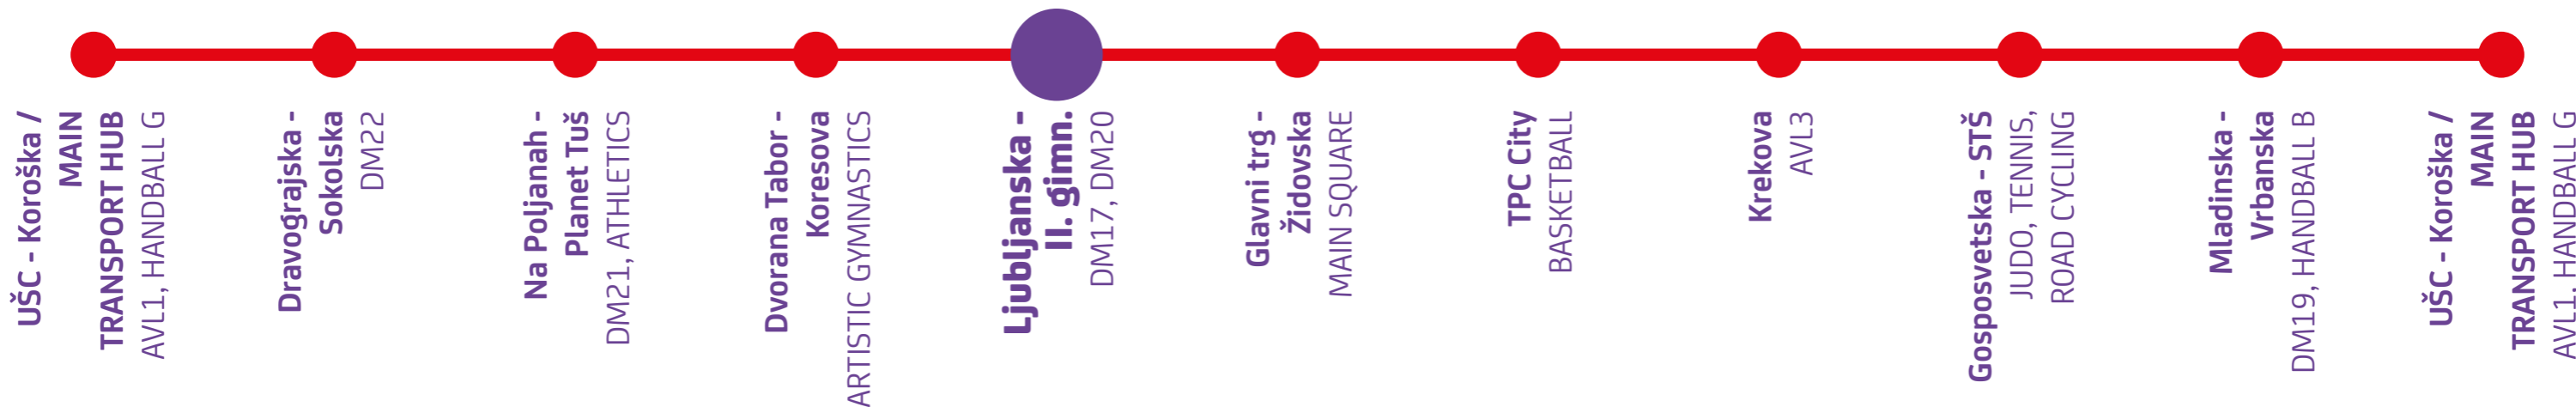

LINE 1

BUS TIMETABLE

Dvorana Tabor - Koresova

ARTISTIC GYMNASTICS

BUS LEAVING AT:

06:09	07:03	08:05	09:06	10:00	11:03	12:03	13:03	14:03	15:03	16:06	17:00	18:03	19:03	20:09	21:09	22:09	23:09
06:18	07:12	08:11	09:15	10:09	11:12	12:09	13:09	14:09	15:12	16:15	17:09	18:09	19:09	20:24	21:24	22:24	23:24
06:27	07:21	08:18	09:24	10:18	11:21	12:15	13:15	14:18	15:21	16:24	17:15	18:15	19:24	20:39	21:39	22:39	23:39
06:36	07:30	08:24	09:33	10:27	11:30	12:21	13:21	14:27	15:30	16:33	17:21	18:21	19:39	20:54	21:54	22:54	-
06:45	07:39	08:31	09:42	10:36	11:39	12:27	13:27	14:36	15:39	16:42	17:27	18:27	19:54	-	-	-	-
06:54	07:45	08:39	09:51	10:45	11:45	12:33	13:33	14:45	15:48	16:51	17:33	18:33	-	-	-	-	-
-	07:52	08:48	-	10:54	11:51	12:39	13:39	14:54	15:57	-	17:39	18:39	-	-	-	-	-
-	07:58	08:57	-	-	11:57	12:45	13:45	-	-	-	17:45	18:45	-	-	-	-	-
-	-	-	-	-	-	12:51	13:51	-	-	-	17:51	18:51	-	-	-	-	-
-	-	-	-	-	-	12:57	13:57	-	-	-	17:57	18:57	-	-	-	-	-

LINE 1

BUS TIMETABLE

Ljubljanska - II. gimn.

DM17, DM20

BUS LEAVING AT:

06:12	07:06	08:01	09:00	10:03	11:06	12:00	13:00	14:00	15:06	16:00	17:03	18:00	19:00	20:12	21:12	22:12	23:12
06:21	07:15	08:08	09:09	10:12	11:15	12:06	13:06	14:06	15:15	16:09	17:12	18:06	19:06	20:27	21:27	22:27	23:27
06:30	07:24	08:14	09:18	10:21	11:24	12:12	13:12	14:12	15:24	16:18	17:18	18:12	19:12	20:42	21:42	22:42	23:42
06:39	07:33	08:21	09:27	10:30	11:33	12:18	13:18	14:21	15:33	16:27	17:24	18:18	19:27	20:57	21:57	22:57	-
06:48	07:42	08:27	09:36	10:39	11:42	12:24	13:24	14:30	15:42	16:36	17:30	18:24	19:42	-	-	-	-
06:57	07:48	08:34	09:45	10:48	11:48	12:30	13:30	14:39	15:51	16:45	17:36	18:30	19:57	-	-	-	-
-	07:55	08:42	09:54	10:57	11:54	12:36	13:36	14:48	-	16:54	17:42	18:36	-	-	-	-	-
-	-	08:51	-	-	-	12:42	13:42	14:57	-	-	17:48	18:42	-	-	-	-	-
-	-	-	-	-	-	12:48	13:48	-	-	-	17:54	18:48	-	-	-	-	-
-	-	-	-	-	-	12:54	13:54	-	-	-	-	18:54	-	-	-	-	-