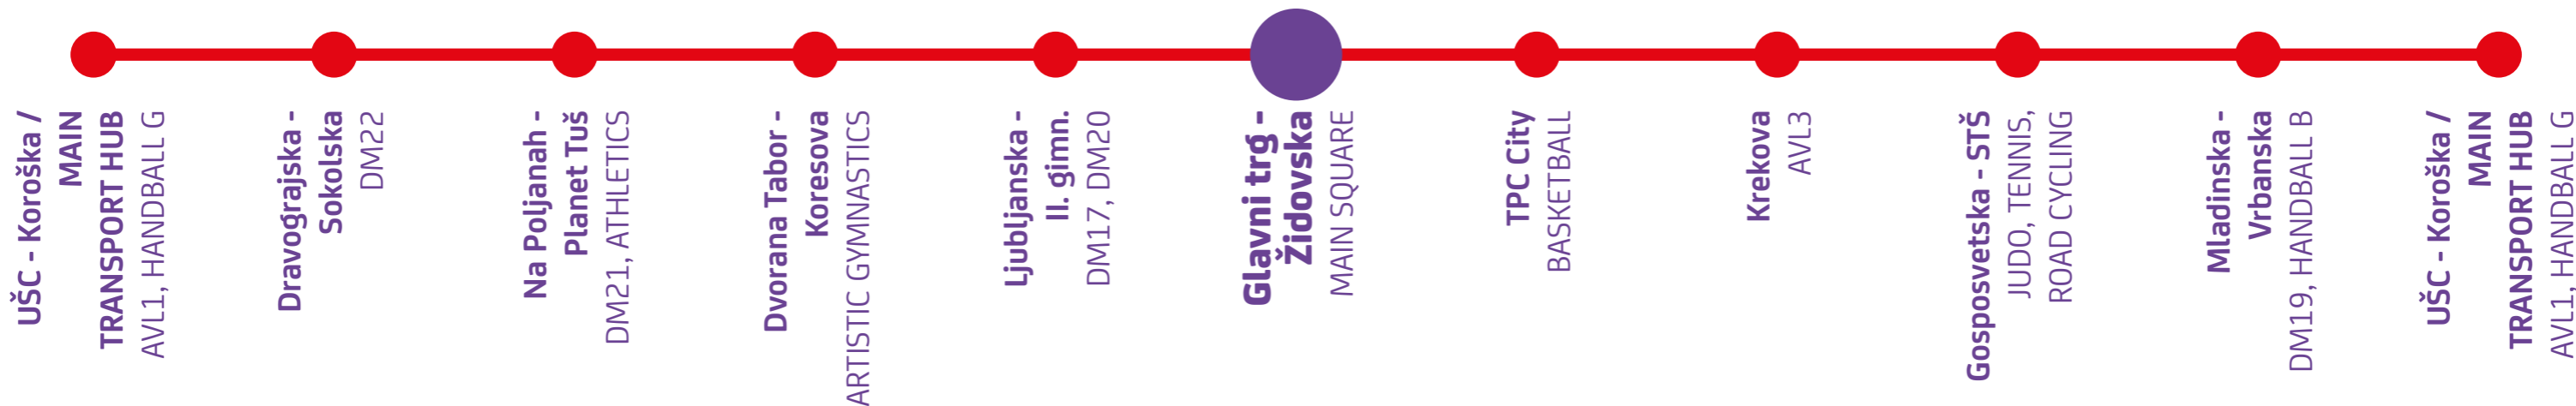

LINE 1

BUS TIMETABLE

Ljubljanska - II. gimn.

DM17, DM20

BUS LEAVING AT:

06:12	07:06	08:01	09:00	10:03	11:06	12:00	13:00	14:00	15:06	16:00	17:03	18:00	19:00	20:12	21:12	22:12	23:12
06:21	07:15	08:08	09:09	10:12	11:15	12:06	13:06	14:06	15:15	16:09	17:12	18:06	19:06	20:27	21:27	22:27	23:27
06:30	07:24	08:14	09:18	10:21	11:24	12:12	13:12	14:12	15:24	16:18	17:18	18:12	19:12	20:42	21:42	22:42	23:42
06:39	07:33	08:21	09:27	10:30	11:33	12:18	13:18	14:21	15:33	16:27	17:24	18:18	19:27	20:57	21:57	22:57	-
06:48	07:42	08:27	09:36	10:39	11:42	12:24	13:24	14:30	15:42	16:36	17:30	18:24	19:42	-	-	-	-
06:57	07:48	08:34	09:45	10:48	11:48	12:30	13:30	14:39	15:51	16:45	17:36	18:30	19:57	-	-	-	-
-	07:55	08:42	09:54	10:57	11:54	12:36	13:36	14:48	-	16:54	17:42	18:36	-	-	-	-	-
-	-	08:51	-	-	-	12:42	13:42	14:57	-	-	17:48	18:42	-	-	-	-	-
-	-	-	-	-	-	12:48	13:48	-	-	-	17:54	18:48	-	-	-	-	-
-	-	-	-	-	-	12:54	13:54	-	-	-	-	18:54	-	-	-	-	-

LINE 1

BUS TIMETABLE

Glavni trg - Židovska

MAIN SQUARE

BUS LEAVING AT:

06:16	07:01	08:05	09:04	10:07	11:01	12:04	13:04	14:04	15:01	16:04	17:07	18:04	19:04	20:01	21:01	22:01	23:01
06:25	07:10	08:12	09:13	10:16	11:10	12:10	13:10	14:10	15:10	16:13	17:16	18:10	19:10	20:16	21:16	22:16	23:16
06:34	07:19	08:18	09:22	10:25	11:19	12:16	13:16	14:16	15:19	16:22	17:22	18:16	19:16	20:31	21:31	22:31	23:31
06:43	07:28	08:25	09:31	10:34	11:28	12:22	13:22	14:25	15:28	16:31	17:28	18:22	19:31	20:46	21:46	22:46	23:46
06:52	07:37	08:31	09:40	10:43	11:37	12:28	13:28	14:34	15:37	16:40	17:34	18:28	19:46	-	-	-	-
-	07:46	08:38	09:49	10:52	11:46	12:34	13:34	14:43	15:46	16:49	17:40	18:34	-	-	-	-	-
-	07:52	08:46	09:58	-	11:52	12:40	13:40	14:52	15:55	16:58	17:46	18:40	-	-	-	-	-
-	07:59	08:55	-	-	11:58	12:46	13:46	-	-	-	17:52	18:46	-	-	-	-	-
-	-	-	-	-	-	12:52	13:52	-	-	-	17:58	18:52	-	-	-	-	-
-	-	-	-	-	-	12:58	13:58	-	-	-	-	18:58	-	-	-	-	-