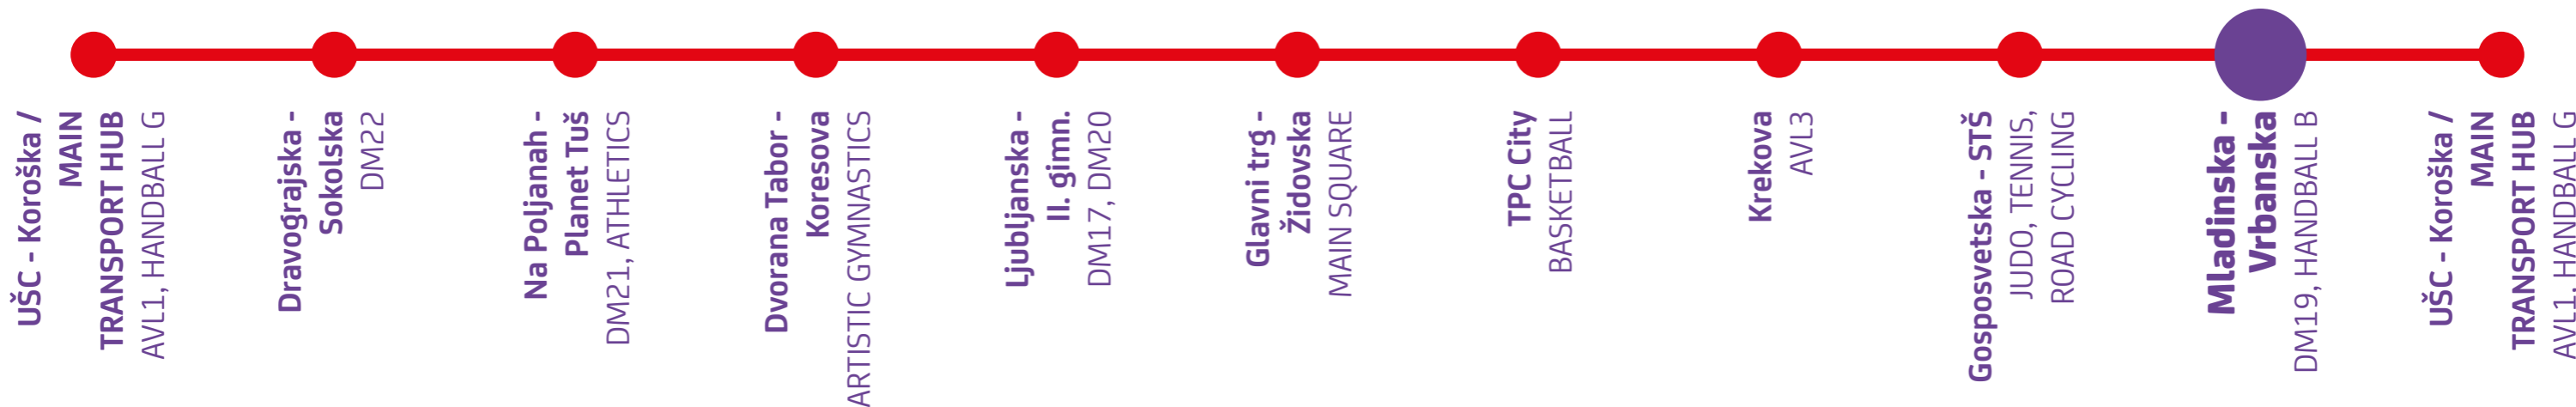

LINE 1

BUS TIMETABLE

Gosposvetska - STŠ

JUDO, TENNIS, ROAD CYCLING

BUS LEAVING AT:

06:25	07:01	08:01	09:04	10:07	11:01	12:01	13:01	14:01	15:01	16:04	17:07	18:01	19:01	20:10	21:10	22:10	23:10
06:34	07:10	08:08	09:13	10:16	11:10	12:07	13:07	14:07	15:10	16:13	17:16	18:07	19:07	20:25	21:25	22:25	23:25
06:43	07:19	08:14	09:22	10:25	11:19	12:13	13:13	14:13	15:19	16:22	17:25	18:13	19:13	20:40	21:40	22:40	23:40
06:52	07:28	08:21	09:31	10:34	11:28	12:19	13:19	14:19	15:28	16:31	17:31	18:19	19:19	20:55	21:55	22:55	23:55
-	07:37	08:27	09:40	10:43	11:37	12:25	13:25	14:25	15:37	16:40	17:37	18:25	19:25	-	-	-	-
-	07:46	08:34	09:49	10:52	11:46	12:31	13:31	14:34	15:46	16:49	17:43	18:31	19:40	-	-	-	-
-	07:55	08:40	09:58	-	11:55	12:37	13:37	14:43	15:55	16:58	17:49	18:37	19:55	-	-	-	-
-	-	08:47	-	-	-	12:43	13:43	14:52	-	-	17:55	18:43	-	-	-	-	-
-	-	08:55	-	-	-	12:49	13:49	-	-	-	-	18:49	-	-	-	-	-
-	-	-	-	-	-	12:55	13:55	-	-	-	-	18:55	-	-	-	-	-

LINE 1

BUS TIMETABLE

Mladinska - Vrbanška

DM19, HANDBALL B

BUS LEAVING AT:

06:27	07:03	08:03	09:06	10:00	11:03	12:03	13:03	14:03	15:03	16:06	17:00	18:03	19:03	20:12	21:12	22:12	23:12
06:36	07:12	08:10	09:15	10:09	11:12	12:09	13:09	14:09	15:12	16:15	17:09	18:09	19:09	20:27	21:27	22:27	23:27
06:45	07:21	08:16	09:24	10:18	11:21	12:15	13:15	14:15	15:21	16:24	17:18	18:15	19:15	20:42	21:42	22:42	23:42
06:54	07:30	08:23	09:33	10:27	11:30	12:21	13:21	14:21	15:30	16:33	17:27	18:21	19:21	20:57	21:57	22:57	23:57
-	07:39	08:29	09:42	10:36	11:39	12:27	13:27	14:27	15:39	16:42	17:33	18:27	19:27	-	-	-	-
-	07:48	08:36	09:51	10:45	11:48	12:33	13:33	14:36	15:48	16:51	17:39	18:33	19:42	-	-	-	-
-	07:57	08:42	-	10:54	11:57	12:39	13:39	14:45	15:57	-	17:45	18:39	19:57	-	-	-	-
-	-	08:49	-	-	-	12:45	13:45	14:54	-	-	17:51	18:45	-	-	-	-	-
-	-	08:57	-	-	-	12:51	13:51	-	-	-	17:57	18:51	-	-	-	-	-
-	-	-	-	-	-	12:57	13:57	-	-	-	-	18:57	-	-	-	-	-