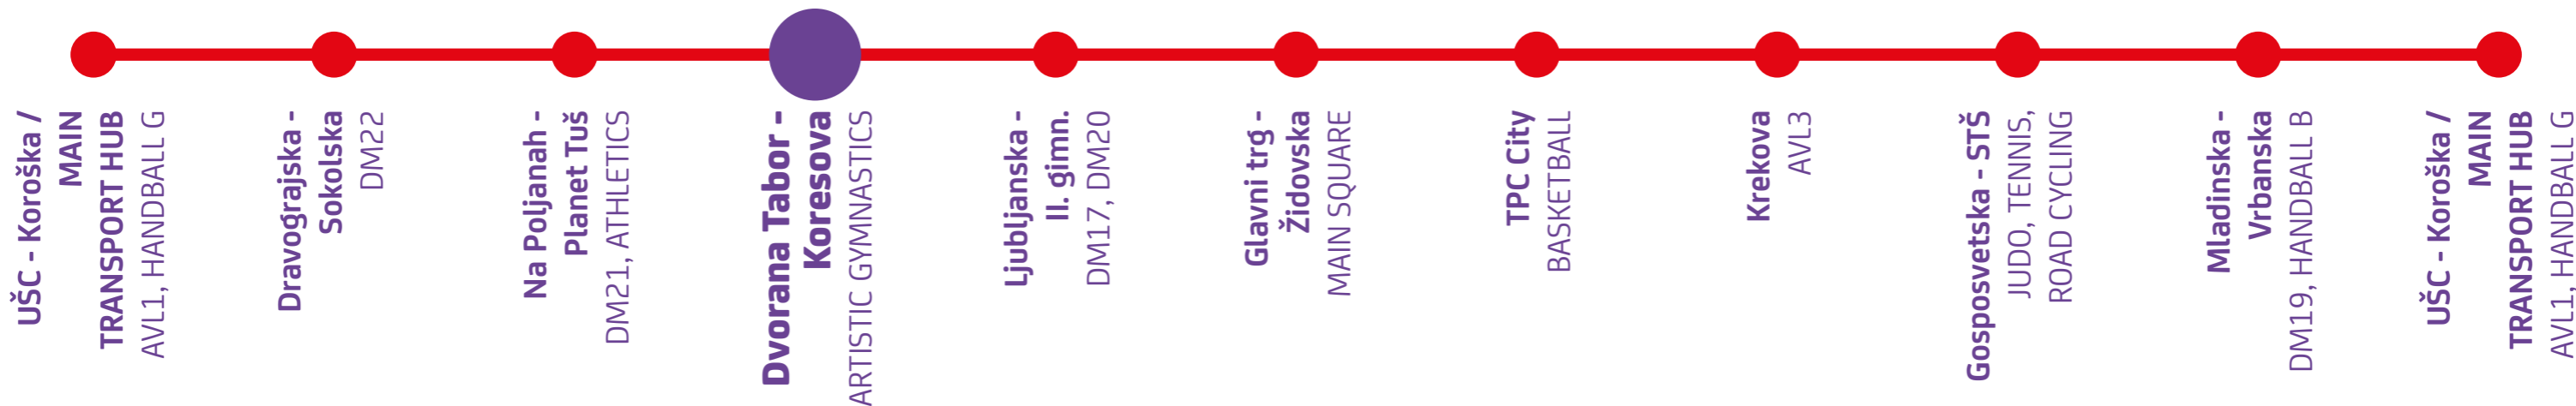

LINE 1

BUS TIMETABLE

Dvorana Tabor - Koresova

ARTISTIC GYMNASTICS

BUS LEAVING AT:

06:09	07:03	08:05	09:06	10:00	11:03	12:03	13:03	14:03	15:03	16:06	17:00	18:03	19:03	20:09	21:09	22:09	23:09
06:18	07:12	08:11	09:15	10:09	11:12	12:09	13:09	14:09	15:12	16:15	17:09	18:09	19:09	20:24	21:24	22:24	23:24
06:27	07:21	08:18	09:24	10:18	11:21	12:15	13:15	14:18	15:21	16:24	17:15	18:15	19:24	20:39	21:39	22:39	23:39
06:36	07:30	08:24	09:33	10:27	11:30	12:21	13:21	14:27	15:30	16:33	17:21	18:21	19:39	20:54	21:54	22:54	-
06:45	07:39	08:31	09:42	10:36	11:39	12:27	13:27	14:36	15:39	16:42	17:27	18:27	19:54	-	-	-	-
06:54	07:45	08:39	09:51	10:45	11:45	12:33	13:33	14:45	15:48	16:51	17:33	18:33	-	-	-	-	-
-	07:52	08:48	-	10:54	11:51	12:39	13:39	14:54	15:57	-	17:39	18:39	-	-	-	-	-
-	07:58	08:57	-	-	11:57	12:45	13:45	-	-	-	17:45	18:45	-	-	-	-	-
-	-	-	-	-	-	12:51	13:51	-	-	-	17:51	18:51	-	-	-	-	-
-	-	-	-	-	-	12:57	13:57	-	-	-	17:57	18:57	-	-	-	-	-

LINE 1

BUS TIMETABLE

Ljubljanska - II. gimn.

DM17, DM20

BUS LEAVING AT:

06:12	07:06	08:01	09:00	10:03	11:06	12:00	13:00	14:00	15:06	16:00	17:03	18:00	19:00	20:12	21:12	22:12	23:12
06:21	07:15	08:08	09:09	10:12	11:15	12:06	13:06	14:06	15:15	16:09	17:12	18:06	19:06	20:27	21:27	22:27	23:27
06:30	07:24	08:14	09:18	10:21	11:24	12:12	13:12	14:12	15:24	16:18	17:18	18:12	19:12	20:42	21:42	22:42	23:42
06:39	07:33	08:21	09:27	10:30	11:33	12:18	13:18	14:21	15:33	16:27	17:24	18:18	19:27	20:57	21:57	22:57	-
06:48	07:42	08:27	09:36	10:39	11:42	12:24	13:24	14:30	15:42	16:36	17:30	18:24	19:42	-	-	-	-
06:57	07:48	08:34	09:45	10:48	11:48	12:30	13:30	14:39	15:51	16:45	17:36	18:30	19:57	-	-	-	-
-	07:55	08:42	09:54	10:57	11:54	12:36	13:36	14:48	-	16:54	17:42	18:36	-	-	-	-	-
-	-	08:51	-	-	-	12:42	13:42	14:57	-	-	17:48	18:42	-	-	-	-	-
-	-	-	-	-	-	12:48	13:48	-	-	-	17:54	18:48	-	-	-	-	-
-	-	-	-	-	-	12:54	13:54	-	-	-	-	18:54	-	-	-	-	-