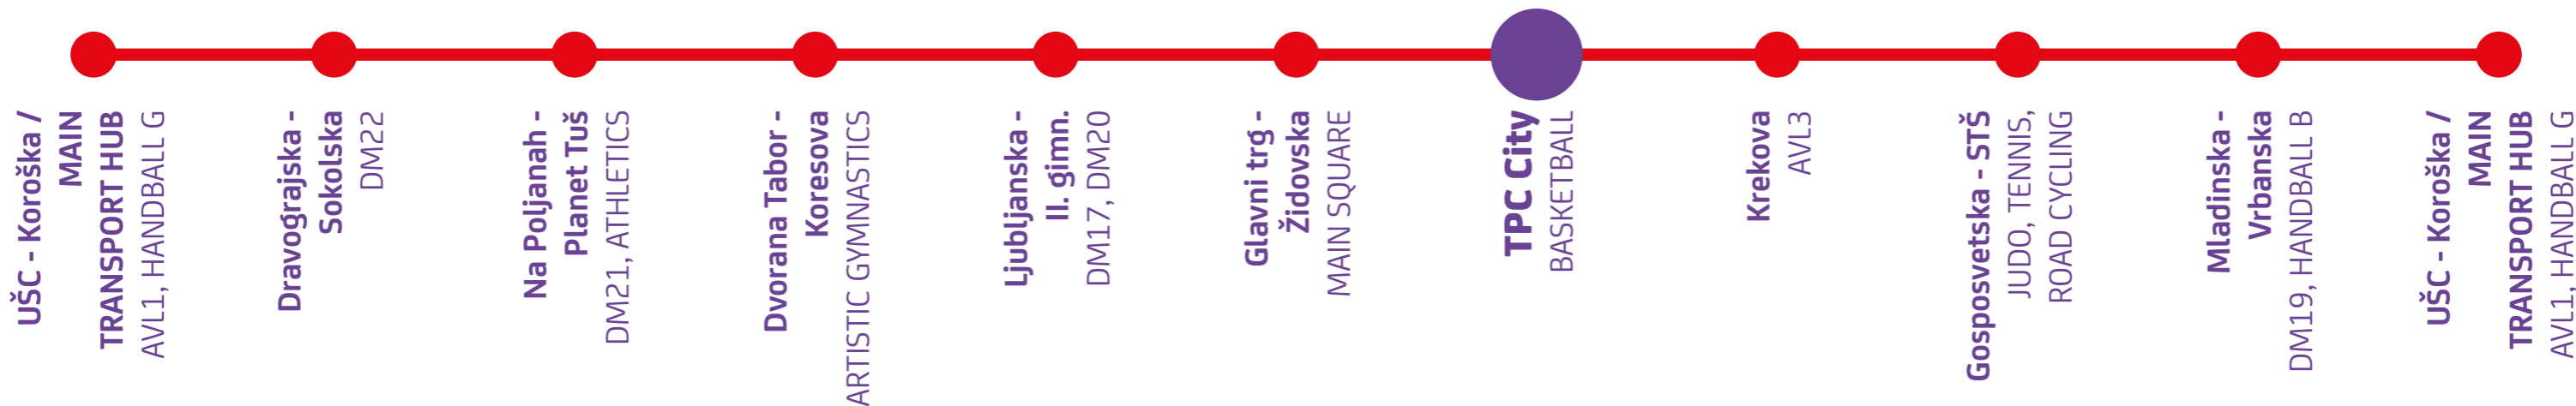

LINE 1

BUS TIMETABLE

Glavni trg - Židovska

MAIN SQUARE

BUS LEAVING AT:

06:16	07:01	08:05	09:04	10:07	11:01	12:04	13:04	14:04	15:01	16:04	17:07	18:04	19:04	20:01	21:01	22:01	23:01
06:25	07:10	08:12	09:13	10:16	11:10	12:10	13:10	14:10	15:10	16:13	17:16	18:10	19:10	20:16	21:16	22:16	23:16
06:34	07:19	08:18	09:22	10:25	11:19	12:16	13:16	14:16	15:19	16:22	17:22	18:16	19:16	20:31	21:31	22:31	23:31
06:43	07:28	08:25	09:31	10:34	11:28	12:22	13:22	14:25	15:28	16:31	17:28	18:22	19:31	20:46	21:46	22:46	23:46
06:52	07:37	08:31	09:40	10:43	11:37	12:28	13:28	14:34	15:37	16:40	17:34	18:28	19:46	-	-	-	-
-	07:46	08:38	09:49	10:52	11:46	12:34	13:34	14:43	15:46	16:49	17:40	18:34	-	-	-	-	-
-	07:52	08:46	09:58	-	11:52	12:40	13:40	14:52	15:55	16:58	17:46	18:40	-	-	-	-	-
-	07:59	08:55	-	-	11:58	12:46	13:46	-	-	-	17:52	18:46	-	-	-	-	-
-	-	-	-	-	-	12:52	13:52	-	-	-	17:58	18:52	-	-	-	-	-
-	-	-	-	-	-	12:58	13:58	-	-	-	-	18:58	-	-	-	-	-

LINE 1

BUS TIMETABLE

TPC City

BASKETBALL

BUS LEAVING AT:

06:18	07:03	08:01	09:06	10:00	11:03	12:00	13:00	14:00	15:03	16:06	17:00	18:00	19:00	20:03	21:03	22:03	23:03
06:27	07:12	08:07	09:15	10:09	11:12	12:06	13:06	14:06	15:12	16:15	17:09	18:06	19:06	20:18	21:18	22:18	23:18
06:36	07:21	08:14	09:24	10:18	11:21	12:12	13:12	14:12	15:21	16:24	17:18	18:12	19:12	20:33	21:33	22:33	23:33
06:45	07:30	08:20	09:33	10:27	11:30	12:18	13:18	14:18	15:30	16:33	17:24	18:18	19:18	20:48	21:48	22:48	23:48
06:54	07:39	08:27	09:42	10:36	11:39	12:24	13:24	14:27	15:39	16:42	17:30	18:24	19:33	-	-	-	-
-	07:48	08:33	09:51	10:45	11:48	12:30	13:30	14:36	15:48	16:51	17:36	18:30	19:48	-	-	-	-
-	07:54	08:40	-	10:54	11:54	12:36	13:36	14:45	15:57	-	17:42	18:36	-	-	-	-	-
-	-	08:48	-	-	-	12:42	13:42	14:54	-	-	17:48	18:42	-	-	-	-	-
-	-	08:57	-	-	-	12:48	13:48	-	-	-	17:54	18:48	-	-	-	-	-
-	-	-	-	-	-	12:54	13:54	-	-	-	-	18:54	-	-	-	-	-