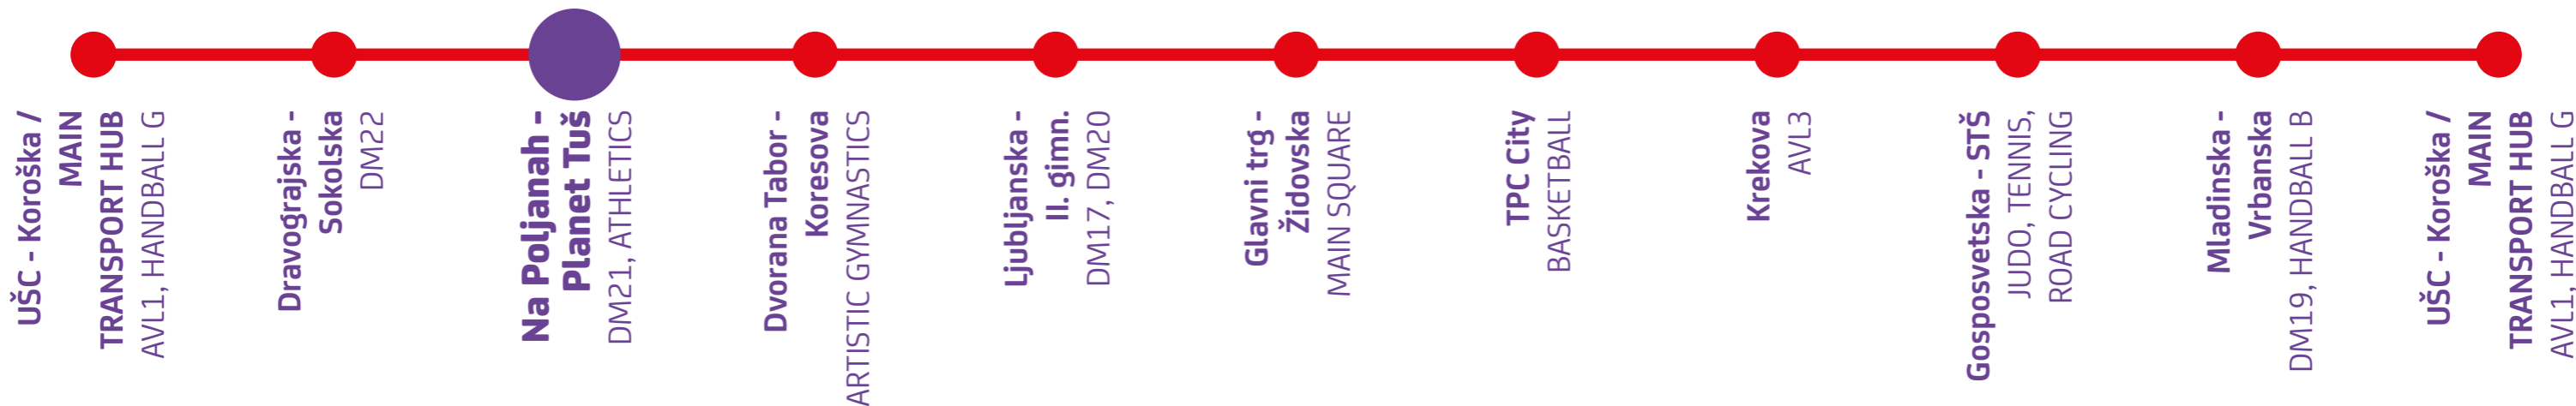

LINE 1

BUS TIMETABLE

Na Poljanah - Planet Tuš

DM21, ATHLETICS

BUS LEAVING AT:

06:07	07:01	08:03	09:04	10:07	11:01	12:01	13:01	14:01	15:01	16:04	17:07	18:01	19:01	20:07	21:07	22:07	23:07
06:16	07:10	08:09	09:13	10:16	11:10	12:07	13:07	14:07	15:10	16:13	17:13	18:07	19:07	20:22	21:22	22:22	23:22
06:25	07:19	08:16	09:22	10:25	11:19	12:13	13:13	14:16	15:19	16:22	17:19	18:13	19:22	20:37	21:37	22:37	22:37
06:34	07:28	08:22	09:31	10:34	11:28	12:19	13:19	14:25	15:28	16:31	17:25	18:19	19:37	20:52	21:52	22:52	-
06:43	07:37	08:29	09:40	10:43	11:37	12:25	13:25	14:34	15:37	16:40	17:31	18:25	19:52	-	-	-	-
06:52	07:43	08:37	09:49	10:52	11:43	12:31	13:31	14:43	15:46	16:49	17:37	18:31	-	-	-	-	-
-	07:50	08:46	09:58	-	11:49	12:37	13:37	14:52	15:55	16:58	17:43	18:37	-	-	-	-	-
-	07:56	08:55	-	-	11:55	12:43	13:43	-	-	-	17:49	18:43	-	-	-	-	-
-	-	-	-	-	-	12:49	13:49	-	-	-	17:55	18:49	-	-	-	-	-
-	-	-	-	-	-	12:55	13:55	-	-	-	-	18:55	-	-	-	-	-