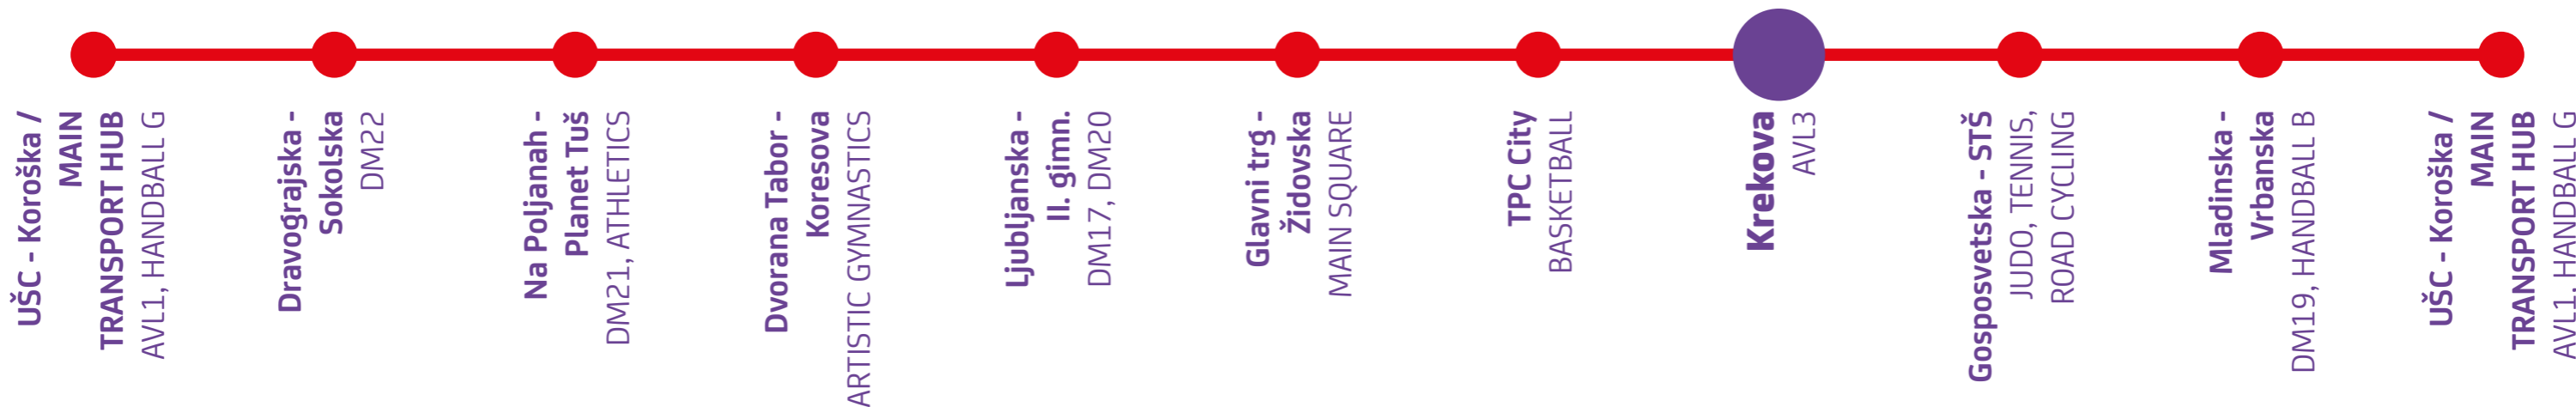

LINE 1

BUS TIMETABLE

TPC City

BASKETBALL

BUS LEAVING AT:

06:18	07:03	08:01	09:06	10:00	11:03	12:00	13:00	14:00	15:03	16:06	17:00	18:00	19:00	20:03	21:03	22:03	23:03
06:27	07:12	08:07	09:15	10:09	11:12	12:06	13:06	14:06	15:12	16:15	17:09	18:06	19:06	20:18	21:18	22:18	23:18
06:36	07:21	08:14	09:24	10:18	11:21	12:12	13:12	14:12	15:21	16:24	17:18	18:12	19:12	20:33	21:33	22:33	23:33
06:45	07:30	08:20	09:33	10:27	11:30	12:18	13:18	14:18	15:30	16:33	17:24	18:18	19:18	20:48	21:48	22:48	23:48
06:54	07:39	08:27	09:42	10:36	11:39	12:24	13:24	14:27	15:39	16:42	17:30	18:24	19:33	-	-	-	-
-	07:48	08:33	09:51	10:45	11:48	12:30	13:30	14:36	15:48	16:51	17:36	18:30	19:48	-	-	-	-
-	07:54	08:40	-	10:54	11:54	12:36	13:36	14:45	15:57	-	17:42	18:36	-	-	-	-	-
-	-	08:48	-	-	-	12:42	13:42	14:54	-	-	17:48	18:42	-	-	-	-	-
-	-	08:57	-	-	-	12:48	13:48	-	-	-	17:54	18:48	-	-	-	-	-
-	-	-	-	-	-	12:54	13:54	-	-	-	-	18:54	-	-	-	-	-

LINE 1

BUS TIMETABLE

Krekova

AVL3

BUS LEAVING AT:

06:23	07:08	08:06	09:02	10:05	11:08	12:05	13:05	14:05	15:08	16:02	17:05	18:05	19:05	20:08	21:08	22:08	23:08
06:32	07:17	08:12	09:11	10:14	11:17	12:11	13:11	14:11	15:17	16:11	17:14	18:11	19:11	20:23	21:23	22:23	23:23
06:41	07:26	08:19	09:20	10:23	11:26	12:17	13:17	14:17	15:26	16:20	17:23	18:17	19:17	20:38	21:38	22:38	23:38
06:50	07:35	08:25	09:29	10:32	11:35	12:23	13:23	14:23	15:35	16:29	17:29	18:23	19:23	20:53	21:53	22:53	23:53
06:59	07:44	08:32	09:38	10:41	11:44	12:29	13:29	14:32	15:44	16:38	17:35	18:29	19:38	-	-	-	-
-	07:53	08:38	09:47	10:50	11:53	12:35	13:35	14:41	15:53	16:47	17:41	18:35	19:53	-	-	-	-
-	07:59	08:45	09:56	10:59	11:59	12:41	13:41	14:50	-	16:56	17:47	18:41	-	-	-	-	-
-	-	08:53	-	-	-	12:47	13:47	14:59	-	-	17:53	18:47	-	-	-	-	-
-	-	-	-	-	-	12:53	13:53	-	-	-	17:59	18:53	-	-	-	-	-
-	-	-	-	-	-	12:59	13:59	-	-	-	-	18:59	-	-	-	-	-